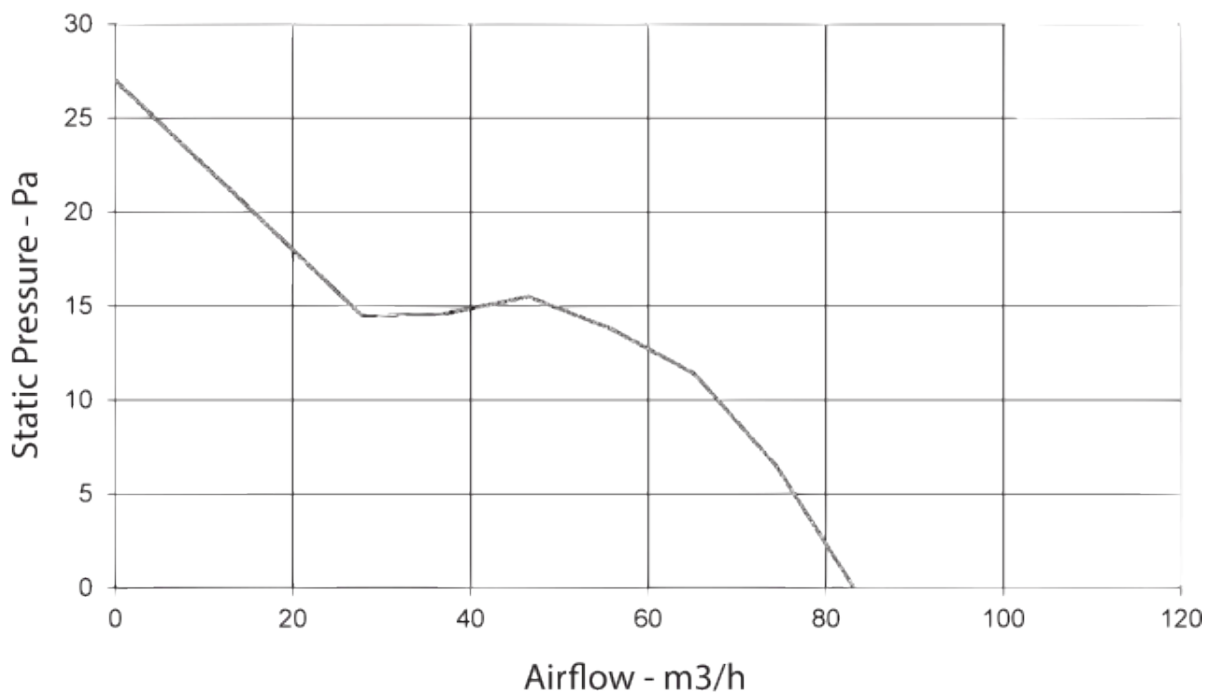

Teplotné údaje

Max. teplota prepravovaného vzduchu 50 °C

Hlukové údaje

Hladina akust. tlaku v 3m (20m² Sabin) 26 dB(A)

Ochrana / Klasifikácia

Trieda izolácie B

Trieda krytia, motor IPX4

EPS diagrams

BF Silent 100