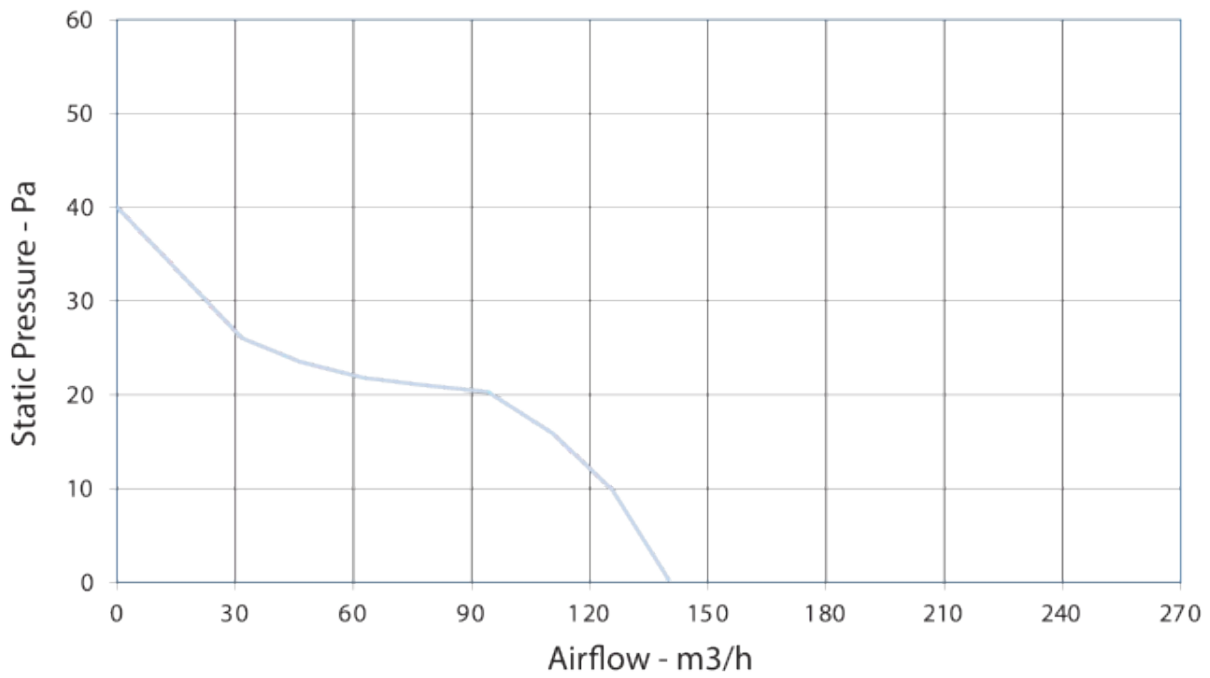

Teplotné údaje

Max. teplota prepravovaného vzduchu 50 °C

Hlukové údaje

Hladina akust. tlaku v 3m (20m² Sabin) 48 dB(A)

Ochrana / Klasifikácia

Trieda izolácie B

Trieda krytia, motor IPX4

EPS diagrams

BF Silent 120