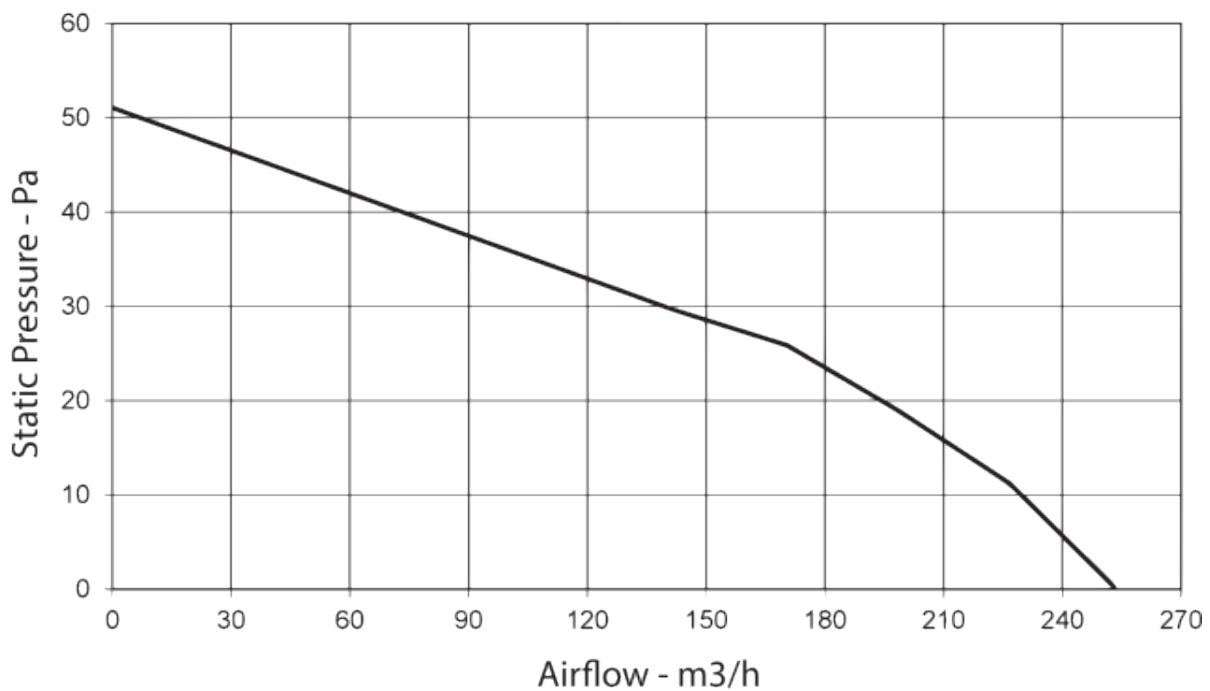

Max. teplota prepravovaného vzduchu 50 °C

Hlukové údaje

Hladina akust. tlaku v 3m (20m² Sabin) 56 dB(A)

Ochrana / Klasifikácia

Trieda izolácie B

Trieda krytia, motor IPX4

EPS diagrams

BF Silent 150