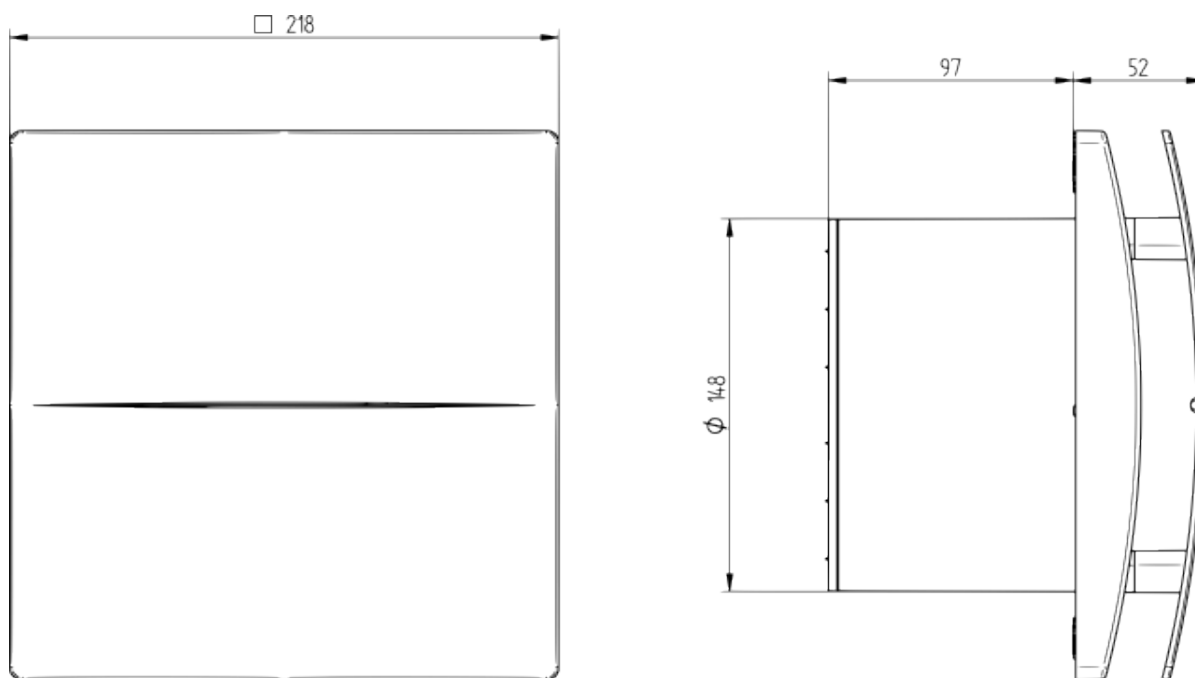

Rozmery

(mm)

Príslušenstvo

Dokumentácia

 [Installation manual BF Silent.pdf \(2,20MB\)](#)