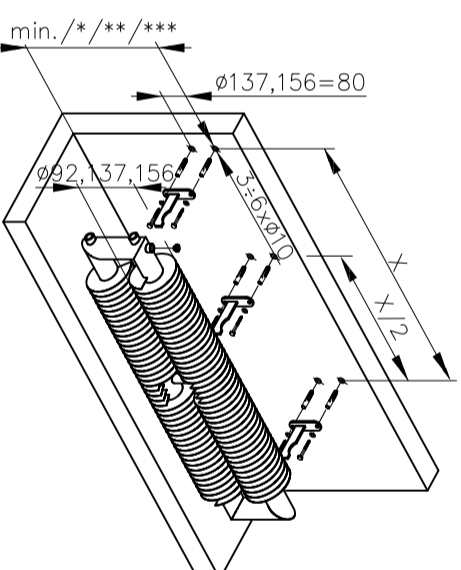

SPIRAL

EN MANUAL FOR INSTALLATION  
 DE MONTAGE- UND GEBRAUCHSANLEITUNG  
 CZ NÁVOD K MONTÁŽI  
 RU ИНСТРУКЦИЯ ПО МОНТАЖУ  
 FR MANUEL DE FIXATION  
 SK NÁVOD K MONTÁŽI

ø92: L=500÷2900  
 ø137, 156: L=500÷3000

ø92: L=2901÷4500  
 ø137, 156: L=3001÷4500

ø92: L=4501÷6000  
 ø137, 156: L=4501÷6000

	RA1	RA02/RA12	RA03/RA13
ø92	*	**	**
ø137	190	335/336	480/482
ø156	202	402/368	602/534