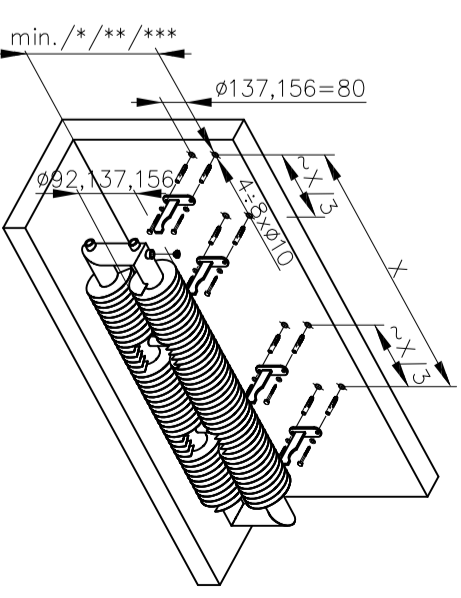

SPIRAL

EN MANUAL FOR INSTALLATION  
 DE MONTAGE- UND GEBRAUCHSANLEITUNG  
 CZ NÁVOD K MONTÁŽI  
 RU ИНСТРУКЦИЯ ПО МОНТАЖУ  
 FR MANUEL DE FIXATION  
 SK NÁVOD K MONTÁŽI

ø92: L=500÷2900  
 ø137, 156: L=500÷3000

ø92: L=2901÷4500  
 ø137, 156: L=3001÷4500

ø92: L=4501÷6000  
 ø137, 156: L=4501÷6000

	RA1	RA02/RA12	RA03/RA13
ø92	*	**	**
ø137	190	335/336	480/482
ø156	202	402/368	602/534