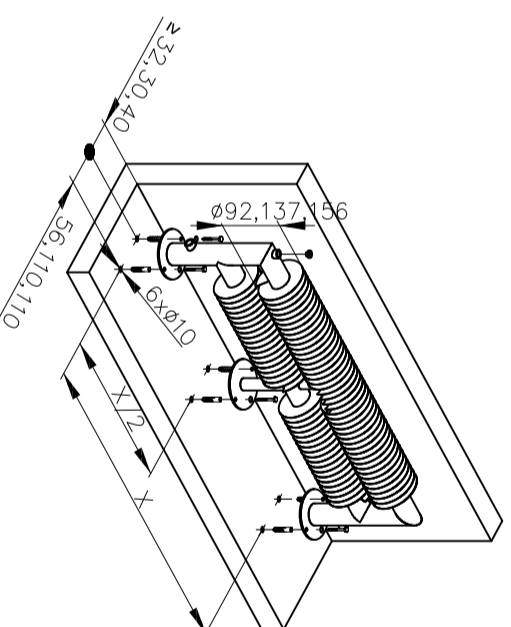

SPIRAL

EN MANUAL FOR INSTALLATION  
 DE MONTAGE- UND GEBRAUCHSANLEITUNG  
 CZ NÁVOD K MONTÁŽI  
 RU ИНСТРУКЦИЯ ПО МОНТАЖУ  
 FR MANUEL DE FIXATION  
 SK NÁVOD K MONTÁŽI

ø92: L=500÷2900  
 ø137, 156: L=500÷3000

ø92: L=2901÷4500  
 ø137, 156: L=3001÷4500

ø92: L=4501÷6000  
 ø137, 156: L=4501÷6000

	RA1	RA02/RA12	RA03/RA13
ø92	*	**	**
ø137	190	335/336	480/482
ø156	202	402/368	602/534