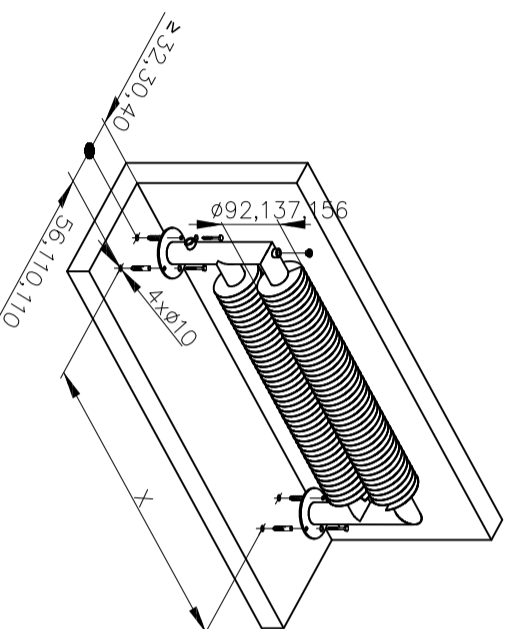

SPIRAL

EN MANUAL FOR INSTALLATION  
 DE MONTAGE- UND GEBRAUCHSANLEITUNG  
 CZ NÁVOD K MONTÁŽI  
 RU ИНСТРУКЦИЯ ПО МОНТАЖУ  
 FR MANUEL DE FIXATION  
 SK NÁVOD K MONTÁŽI

ø92: L=500÷2900  
 ø137, 156: L=500÷3000

ø92: L=2901÷4500  
 ø137, 156: L=3001÷4500

ø92: L=4501÷6000  
 ø137, 156: L=4501÷6000

	RA1	RA02/RA12	RA03/RA13
ø92	*	**	**
ø137	190	335/336	480/482
ø156	202	402/368	602/534