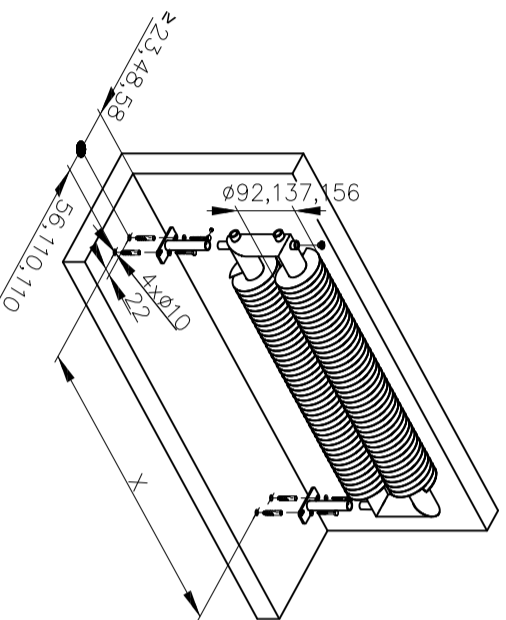

SPIRAL

EN MANUAL FOR INSTALLATION  
 DE MONTAGE- UND GEBRAUCHSANLEITUNG  
 CZ NÁVOD K MONTÁŽI  
 RU ИНСТРУКЦИЯ ПО МОНТАЖУ  
 FR MANUEL DE FIXATION  
 SK NÁVOD K MONTÁŽI

ø92: L=500÷2900  
 ø137, 156: L=500÷3000

ø92: L=2901÷4500  
 ø137, 156: L=3001÷4500

ø92: L=4501÷6000  
 ø137, 156: L=4501÷6000

	RA1	RA02/RA12	RA03/RA13
ø92	*	**	**
ø137	190	335/336	480/482
ø156	202	402/368	602/534