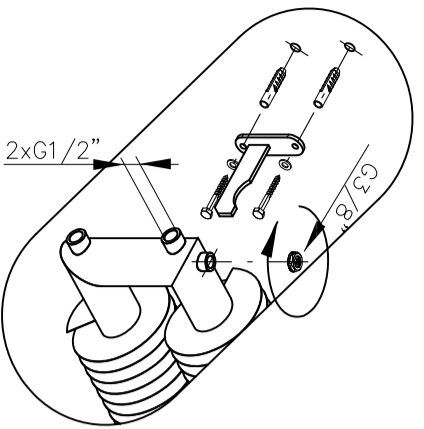

SPIRAL

EN MANUAL FOR INSTALLATION  
 DE MONTAGE- UND GEBRAUCHSANLEITUNG  
 CZ NÁVOD K MONTÁŽI  
 RU ИНСТРУКЦИЯ ПО МОНТАЖУ  
 FR MANUEL DE FIXATION  
 SK NÁVOD K MONTÁŽI

ø92: L=500÷2900  
 ø137, 156: L=500÷3000

ø92: L=2901÷4500  
 ø137, 156: L=3001÷4500

ø92: L=4501÷6000  
 ø137, 156: L=4501÷6000

	RA1	RA02/RA12	RA03/RA13
ø92	*	**	**
ø137	190	335/336	480/482
ø156	202	402/368	602/534