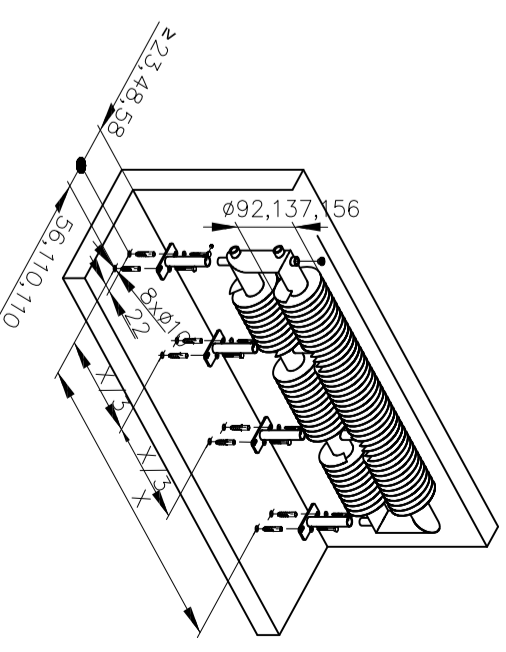

SPIRAL

EN MANUAL FOR INSTALLATION  
 DE MONTAGE- UND GEBRAUCHSANLEITUNG  
 CZ NÁVOD K MONTÁŽI  
 RU ИНСТРУКЦИЯ ПО МОНТАЖУ  
 FR MANUEL DE FIXATION  
 SK NÁVOD K MONTÁŽI

ø92: L=500÷2900  
 ø137, 156: L=500÷3000

ø92: L=2901÷4500  
 ø137, 156: L=3001÷4500

ø92: L=4501÷6000  
 ø137, 156: L=4501÷6000

	RA1	RA02/RA12	RA03/RA13
ø92	*	**	**
ø137	190	335/336	480/482
ø156	202	402/368	602/534