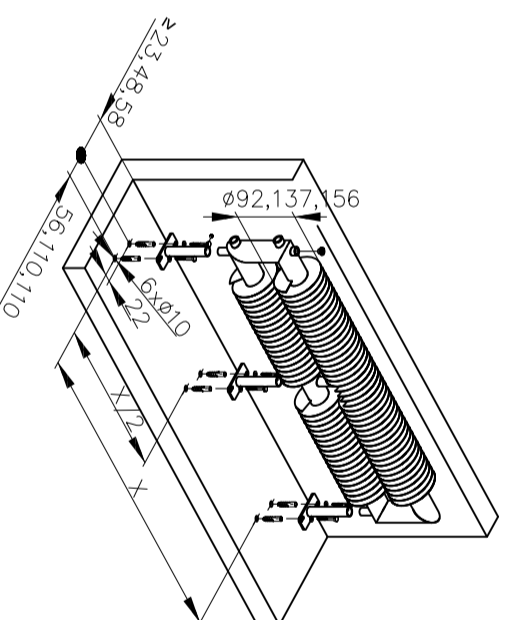

SPIRAL

EN MANUAL FOR INSTALLATION  
 DE MONTAGE- UND GEBRAUCHSANLEITUNG  
 CZ NÁVOD K MONTÁŽI  
 RU ИНСТРУКЦИЯ ПО МОНТАЖУ  
 FR MANUEL DE FIXATION  
 SK NÁVOD K MONTÁŽI

ø92: L=500÷2900  
 ø137, 156: L=500÷3000

ø92: L=2901÷4500  
 ø137, 156: L=3001÷4500

ø92: L=4501÷6000  
 ø137, 156: L=4501÷6000

	RA1	RA02/RA12	RA03/RA13
ø92	*	**	**
ø137	190	335/336	480/482
ø156	202	402/368	602/534