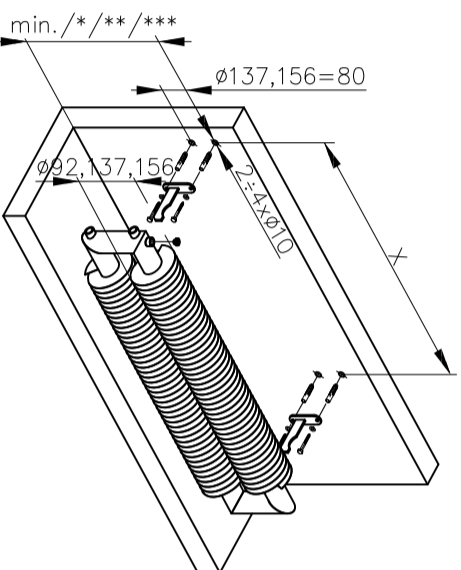

SPIRAL

EN MANUAL FOR INSTALLATION  
 DE MONTAGE- UND GEBRAUCHSANLEITUNG  
 CZ NÁVOD K MONTÁŽI  
 RU ИНСТРУКЦИЯ ПО МОНТАЖУ  
 FR MANUEL DE FIXATION  
 SK NÁVOD K MONTÁŽI

ø92: L=500÷2900  
 ø137, 156: L=500÷3000

ø92: L=2901÷4500  
 ø137, 156: L=3001÷4500

ø92: L=4501÷6000  
 ø137, 156: L=4501÷6000

	RA1	RA02/RA12	RA03/RA13
ø92	*	**	**
ø137	190	335/336	480/482
ø156	202	402/368	602/534