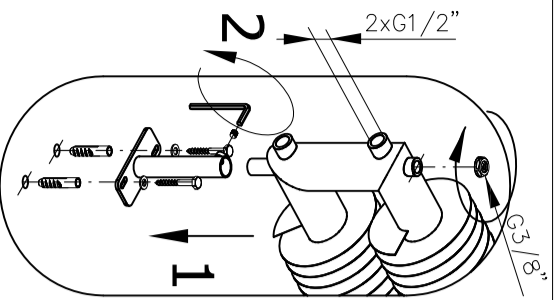

SPIRAL

EN MANUAL FOR INSTALLATION  
 DE MONTAGE- UND GEBRAUCHSANLEITUNG  
 CZ NÁVOD K MONTÁŽI  
 RU ИНСТРУКЦИЯ ПО МОНТАЖУ  
 FR MANUEL DE FIXATION  
 SK NÁVOD K MONTÁŽI

ø92: L=500÷2900  
 ø137, 156: L=500÷3000

ø92: L=2901÷4500  
 ø137, 156: L=3001÷4500

ø92: L=4501÷6000  
 ø137, 156: L=4501÷6000

	RA1	RA02/RA12	RA03/RA13
ø92	*	**	**
ø137	190	335/336	480/482
ø156	202	402/368	602/534