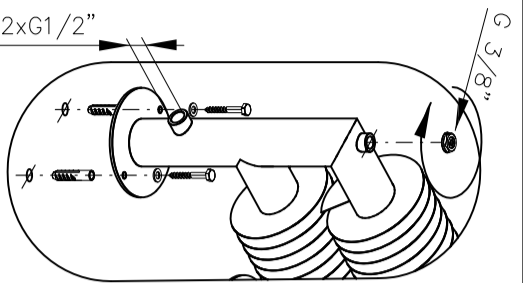

SPIRAL

EN MANUAL FOR INSTALLATION  
 DE MONTAGE- UND GEBRAUCHSANLEITUNG  
 CZ NÁVOD K MONTÁŽI  
 RU ИНСТРУКЦИЯ ПО МОНТАЖУ  
 FR MANUEL DE FIXATION  
 SK NÁVOD K MONTÁŽI

ø92: L=500÷2900  
 ø137, 156: L=500÷3000

ø92: L=2901÷4500  
 ø137, 156: L=3001÷4500

ø92: L=4501÷6000  
 ø137, 156: L=4501÷6000

	RA1	RA02/RA12	RA03/RA13
ø92	*	**	**
ø137	190	335/336	480/482
ø156	202	402/368	602/534