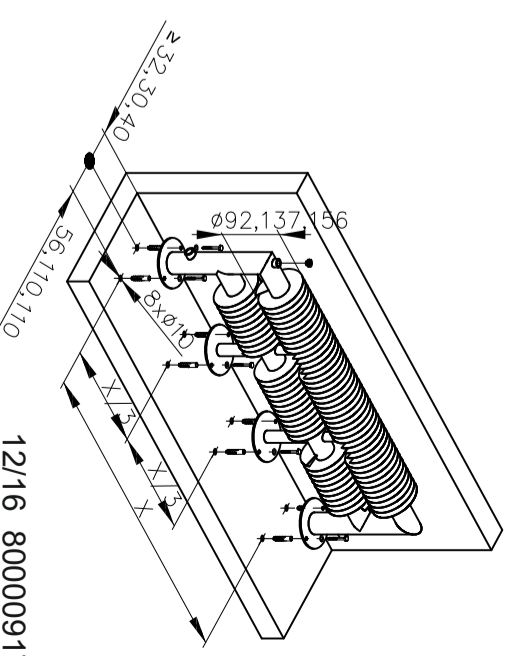

SPIRAL

EN MANUAL FOR INSTALLATION  
 DE MONTAGE- UND GEBRAUCHSANLEITUNG  
 CZ NÁVOD K MONTÁŽI  
 RU ИНСТРУКЦИЯ ПО МОНТАЖУ  
 FR MANUEL DE FIXATION  
 SK NÁVOD K MONTÁŽI

ø92: L=500÷2900  
 ø137, 156: L=500÷3000

ø92: L=2901÷4500  
 ø137, 156: L=3001÷4500

ø92: L=4501÷6000  
 ø137, 156: L=4501÷6000

	RA1	RA02/RA12	RA03/RA13
ø92	*	**	**
ø137	190	335/336	480/482
ø156	202	402/368	602/534