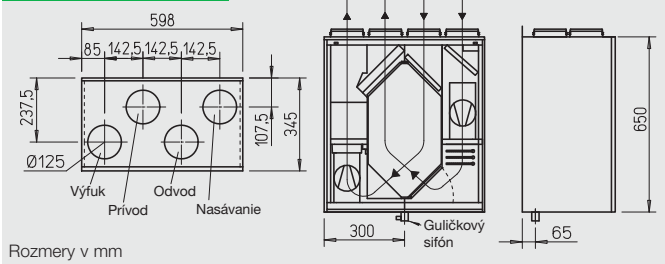

KWL EC 300 W R

Rozmery v mm

KWL EC 300 W L

Rozmery v mm

systém budovy cez integrované modbus rozhranie alebo voliteľný KNX modul (KWL-KNX, prísluš.).

■ Elektrické napojenie

Silové napájanie káblom 3x1,5 mm², s dĺžkou cca 2 m. Riadiace káble pre ovládače, snímače, modbus a LAN napojenie sa zasúvajú do zariadenia z vonkajšej strany.