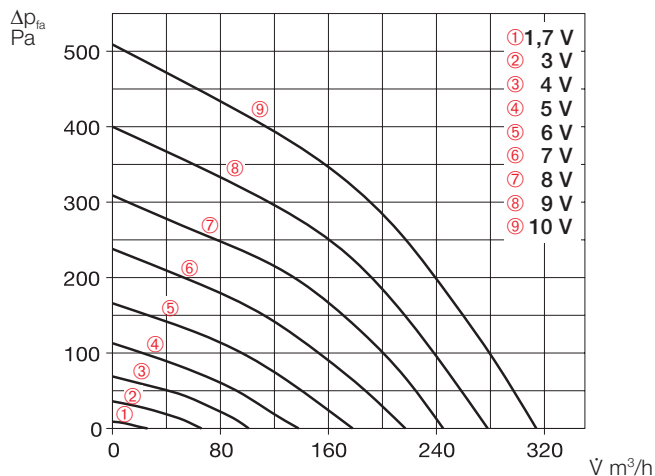

■ Poznámky

Helios easyControls inovatívny koncept ovládania KWL® strana 13

Spätné získavanie vlhkosti využitím entalpického rekuperátora strana 12

KWL EC 300 W

Frekvencia	Hz	Celk.	125	250	500	1k	2k	4k	8k
L _{WA} Odvod	dB(A)	51	43	40	42	38	37	30	20
L _{WA} Prívod	dB(A)	51	44	41	41	37	37	29	18
L _{PA} Okolie	dB(A)	45	40	40	42	42	41	34	24