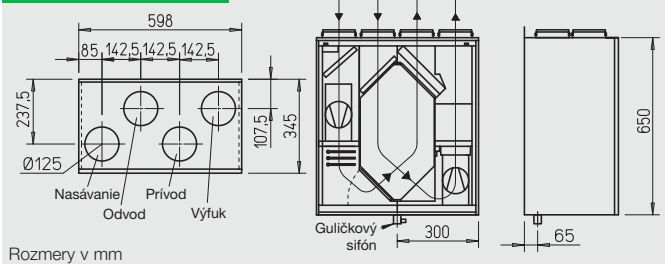

KWL EC 300 W R

Rozmery v mm

KWL EC 300 W L

Rozmery v mm

systém budovy cez integrované modbus rozhranie alebo voliteľný KNX modul (KWL-KNX, prísluš.).

■ Elektrické napojenie

Silové napájanie káblom 3x1,5 mm², s dĺžkou cca 2 m. Riadiace káble pre ovládače, snímače, modbus a LAN napojenie sa zasúvajú do zariadenia z vonkajšej strany.