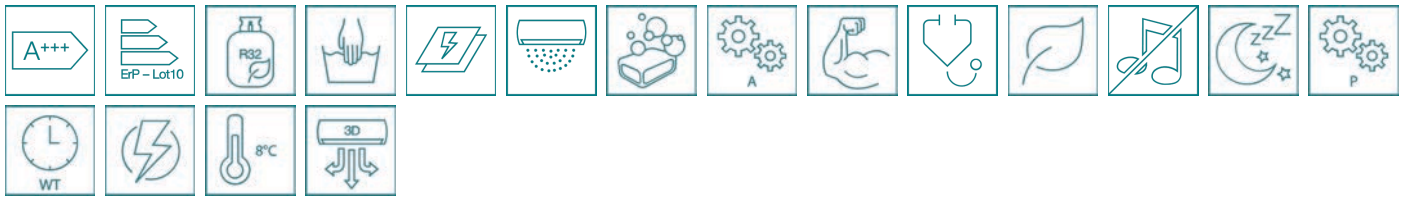

PREMIUM MULTI-SPLIT

Daiseikai 9 Multi - R32/R410A

Prednosti

Maximálna energetická efektívnosť A+++ až pre 5 miestností
3D rozvádžanie vzduchu, plazmový filter, ionizátor vzduchu
Biela povrchová úprava Wooden Texture Reflect
Prevádzkový režim Fireplace