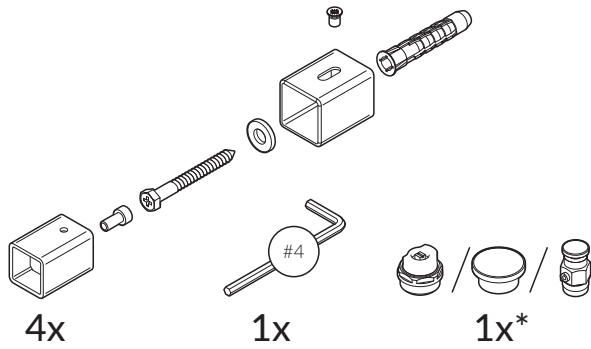

4

5

6 a/b/c*

User Manual

Mounting bracket TERMA MDP
4x

- PL** Instrukcja montażu – mocowanie TERMA MDP
- CS** Pokyny k instalaci – konzole TERMA MDP
- DE** Montageanleitung – Wandhalterung TERMA MDP
- ES** Instrucción de montaje – fijación TERMA MDP
- FR** Instruction du montage – Support de montage TERMA MDP
- IT** Manuale d'uso – staffa di fissaggio TERMA MDP
- NL** Montage instructies – bevestigingsbeugels TERMA MDP
- RU** Инструкция по монтажу – крепление TERMA MDP
- SK** Pokyny k inštalácii – TERMA konzoly MDP