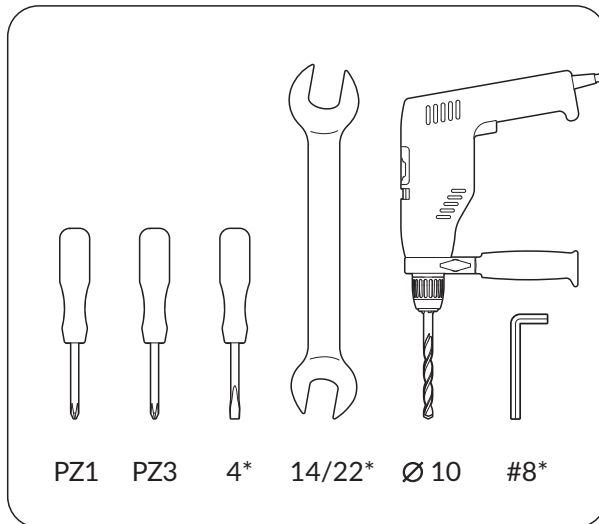

1

2

3

* **EN** Refers to water and dual fuel version

PL Dotyczy wersji wodnej i wodno-elektrycznej

CS Týká se vodní a hydroelektrické verze.

DE Betrifft die Wasser- und Wasser-Elektrischen Versionen

ES Se refiere a la versión de agua y mixta

FR Concerne la version hydraulique et mixte

IT Si riferisce alla versione idronica e mista.

NL Betreft zowel water- als water/elektrisch verwarmde versies

RU Касается версии водной и водно-электрической

SK Týka sa vodnej a hydroelektrickej verzie.