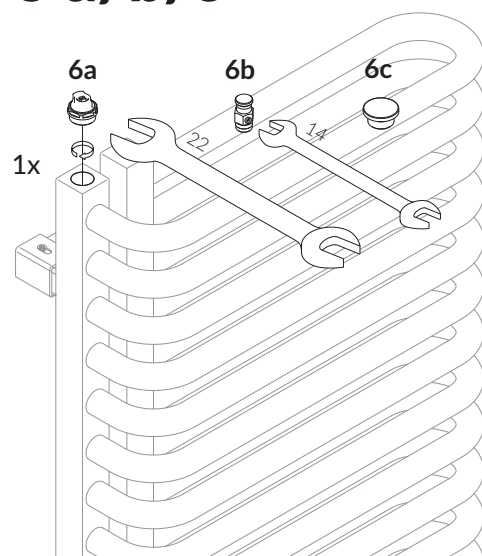

4

5

6 a/b/c*

User Manual

Mounting bracket TERMA MDP
4x

- PL** Instrukcja montażu – mocowanie TERMA MDP
- CS** Pokyny k instalaci – konzole TERMA MDP
- DE** Montageanleitung – Wandhalterung TERMA MDP
- ES** Instrucción de montaje – fijación TERMA MDP
- FR** Instruction du montage – Support de montage TERMA MDP
- IT** Manuale d'uso – staffa di fissaggio TERMA MDP
- NL** Montage instructies – bevestigingsbeugels TERMA MDP
- RU** Инструкция по монтажу – крепление TERMA MDP
- SK** Pokyny k inštalácii – TERMA konzoly MDP