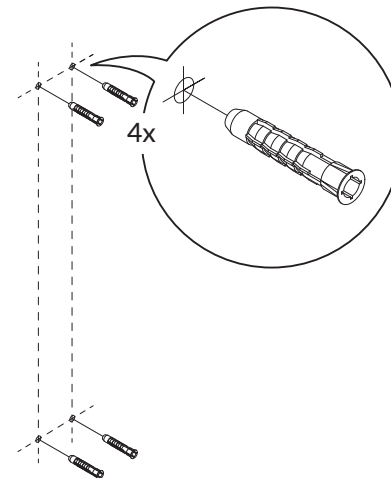

1

2

3

* **EN** Refers to water and dual fuel version

PL Dotyczy wersji wodnej i wodno-elektrycznej

CS Týká se vodní a hydroelektrické verze.

DE Betrifft die Wasser- und Wasser-Elektrischen Versionen

ES Se refiere a la versión de agua y mixta

FR Concerne la version hydraulique et mixte

IT Si riferisce alla versione idronica e mista.

NL Betreft zowel water- als water/elektrisch verwarmde versies

RU Касается версии водной и водно-электрической

SK Týka sa vodnej a hydroelektrickej verzie.