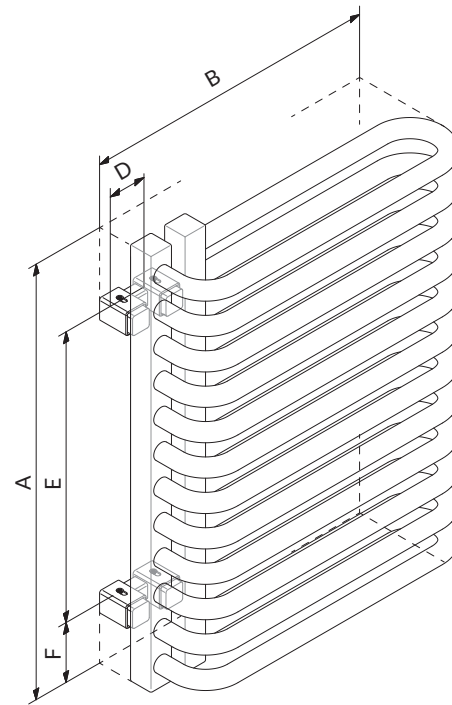

4

5

6 a/b/c*

User Manual

Mounting bracket TERMA MDP
4x

- PL** Instrukcja montażu – mocowanie TERMA MDP
- CS** Pokyny k instalaci – konzole TERMA MDP
- DE** Montageanleitung – Wandhalterung TERMA MDP
- ES** Instrucción de montaje – fijación TERMA MDP
- FR** Instruction du montage – Support de montage TERMA MDP
- IT** Manuale d'uso – staffa di fissaggio TERMA MDP
- NL** Montage instructies – bevestigingsbeugels TERMA MDP
- RU** Инструкция по монтажу – крепление TERMA MDP
- SK** Pokyny k inštalácii – TERMA konzoly MDP