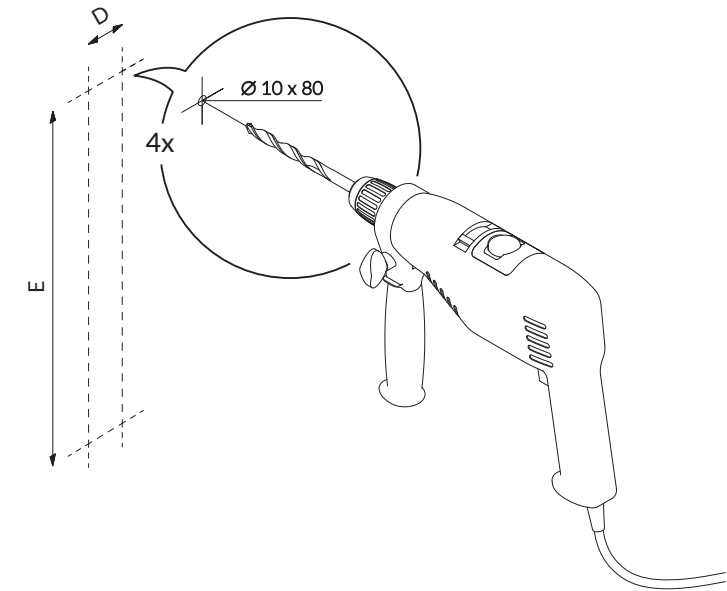

1

2

3

* **EN** Refers to water and dual fuel version

PL Dotyczy wersji wodnej i wodno-elektrycznej

CS Týká se vodní a hydroelektrické verze.

DE Betrifft die Wasser- und Wasser-Elektrischen Versionen

ES Se refiere a la versión de agua y mixta

FR Concerne la version hydraulique et mixte

IT Si riferisce alla versione idronica e mista.

NL Betreft zowel water- als water/elektrisch verwarmde versies

RU Касается версии водной и водно-электрической

SK Týka sa vodnej a hydroelektrickej verzie.