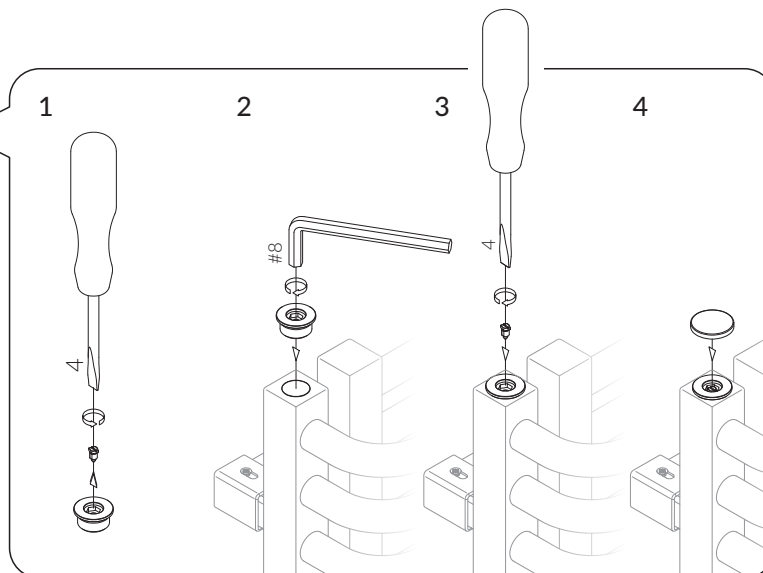

4

5

6 a/b/c*

User Manual

Mounting bracket TERMA MDP
4x

- PL** Instrukcja montażu – mocowanie TERMA MDP
- CS** Pokyny k instalaci – konzole TERMA MDP
- DE** Montageanleitung – Wandhalterung TERMA MDP
- ES** Instrucción de montaje – fijación TERMA MDP
- FR** Instruction du montage – Support de montage TERMA MDP
- IT** Manuale d'uso – staffa di fissaggio TERMA MDP
- NL** Montage instructies – bevestigingsbeugels TERMA MDP
- RU** Инструкция по монтажу – крепление TERMA MDP
- SK** Pokyny k inštalácii – TERMA konzoly MDP