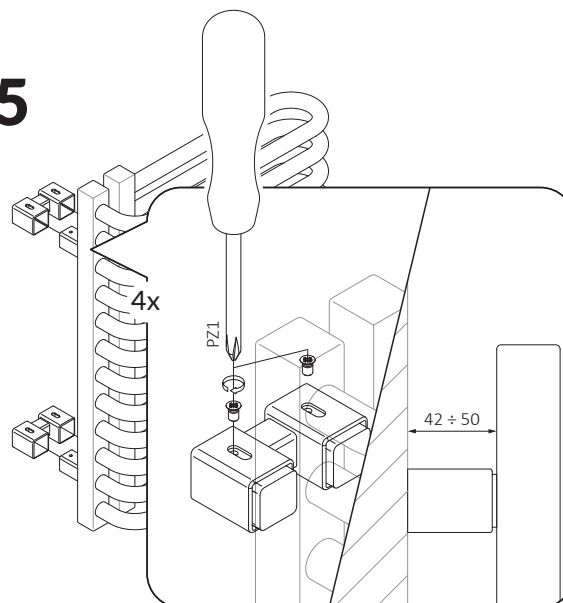

4

5

6 a/b/c*

User Manual

Mounting bracket TERMA MDP
4x

- PL** Instrukcja montażu – mocowanie TERMA MDP
- CS** Pokyny k instalaci – konzole TERMA MDP
- DE** Montageanleitung – Wandhalterung TERMA MDP
- ES** Instrucción de montaje – fijación TERMA MDP
- FR** Instruction du montage – Support de montage TERMA MDP
- IT** Manuale d'uso – staffa di fissaggio TERMA MDP
- NL** Montage instructies – bevestigingsbeugels TERMA MDP
- RU** Инструкция по монтажу – крепление TERMA MDP
- SK** Pokyny k inštalácii – TERMA konzoly MDP