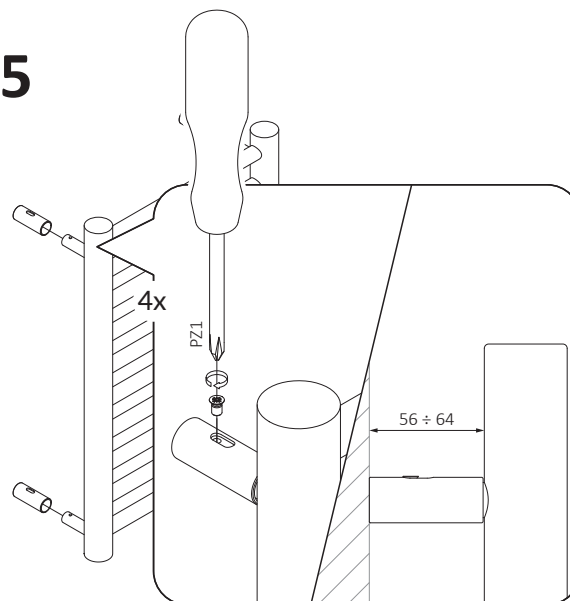

4

5

6 a/b/c*

User Manual

Mounting bracket TERMA CKF
4x

- **PL** Instrukcja montażu – mocowanie TERMA CKF
- **CS** Pokyny k instalaci – konzole TERMA CKF
- **DE** Montageanleitung – Wandhalterung TERMA CKF
- **ES** Instrucción de montaje – fijación TERMA CKF
- **FR** Instruction du montage – Support de montage TERMA CKF
- **IT** Manuale d'uso – staffa di fissaggio TERMA CKF
- **NL** Montage instructies – bevestigingsbeugels TERMA CKF
- **RU** Инструкция по монтажу – крепление TERMA CKF
- **SK** Pokyny k inštalácii – TERMA konzoly CKF