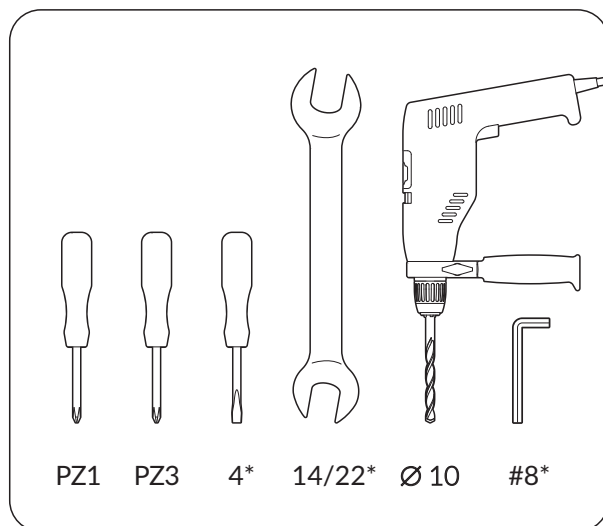

# User Manual

Mounting bracket TERMA CKF  
4x

- PL** Instrukcja montażu – mocowanie TERMA CKF
- CS** Pokyny k instalaci – konzole TERMA CKF
- DE** Montageanleitung – Wandhalterung TERMA CKF
- ES** Instrucción de montaje – fijación TERMA CKF
- FR** Instruction du montage – Support de montage TERMA CKF
- IT** Manuale d'uso – staffa di fissaggio TERMA CKF
- NL** Montage instructies – bevestigingsbeugels TERMA CKF
- RU** Инструкция по монтажу – крепление TERMA CKF
- SK** Pokyny k inštalácii – TERMA konzoly CKF