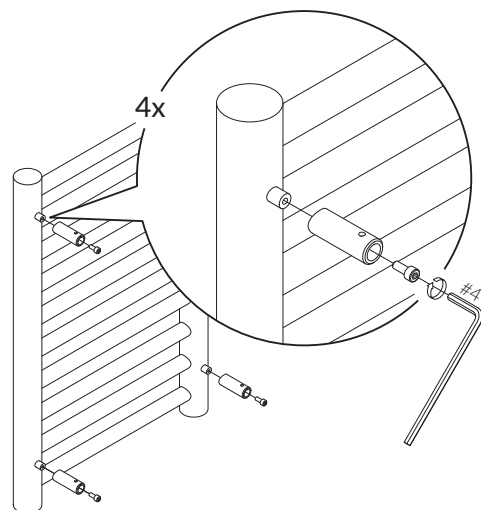

4

5

6 a/b/c*

User Manual

Mounting bracket TERMA CKF
4x

- **PL** Instrukcja montażu – mocowanie TERMA CKF
- **CS** Pokyny k instalaci – konzole TERMA CKF
- **DE** Montageanleitung – Wandhalterung TERMA CKF
- **ES** Instrucción de montaje – fijación TERMA CKF
- **FR** Instruction du montage – Support de montage TERMA CKF
- **IT** Manuale d'uso – staffa di fissaggio TERMA CKF
- **NL** Montage instructies – bevestigingsbeugels TERMA CKF
- **RU** Инструкция по монтажу – крепление TERMA CKF
- **SK** Pokyny k inštalácii – TERMA konzoly CKF