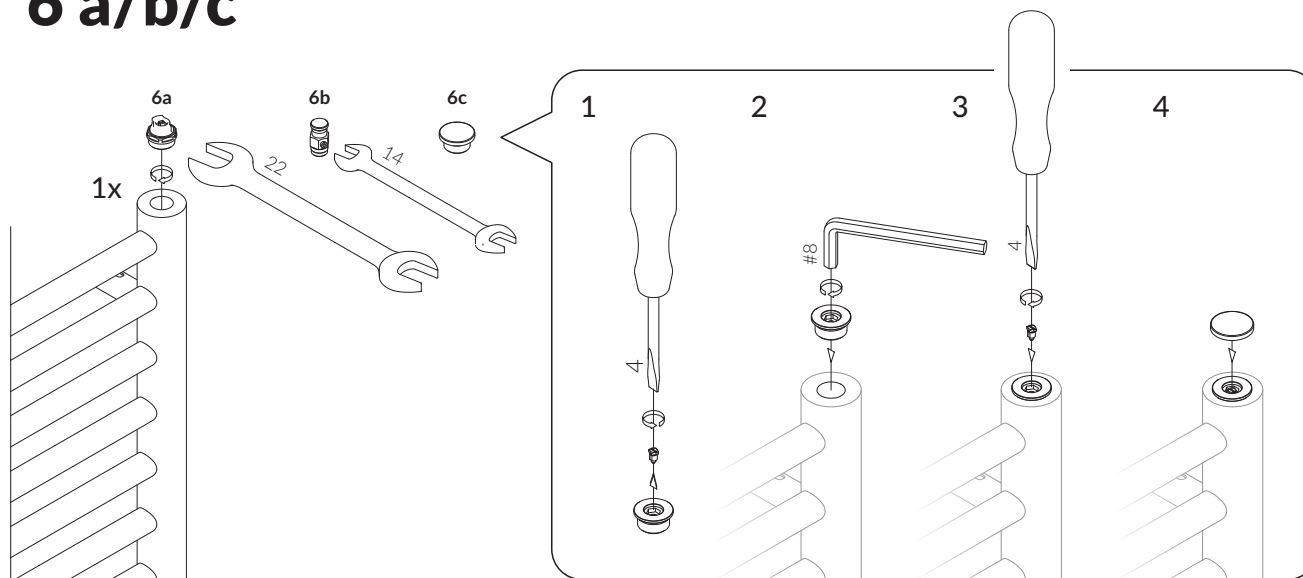

# User Manual

Mounting bracket TERMA CKF  
4x

- PL** Instrukcja montażu – mocowanie TERMA CKF
- CS** Pokyny k instalaci – konzole TERMA CKF
- DE** Montageanleitung – Wandhalterung TERMA CKF
- ES** Instrucción de montaje – fijación TERMA CKF
- FR** Instruction du montage – Support de montage TERMA CKF
- IT** Manuale d'uso – staffa di fissaggio TERMA CKF
- NL** Montage instructies – bevestigingsbeugels TERMA CKF
- RU** Инструкция по монтажу – крепление TERMA CKF
- SK** Pokyny k inštalácii – TERMA konzoly CKF