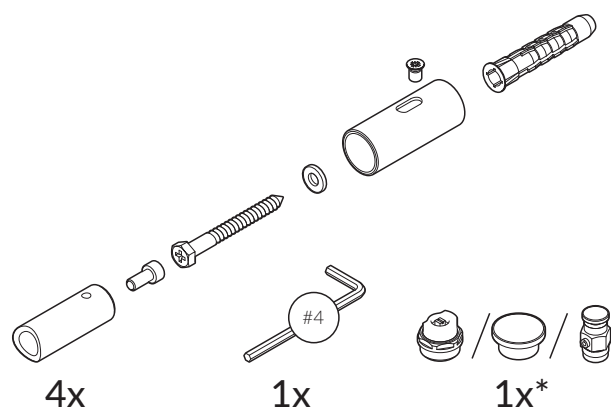

# User Manual

Mounting bracket TERMA CKF  
4x

- PL** Instrukcja montażu – mocowanie TERMA CKF
- CS** Pokyny k instalaci – konzole TERMA CKF
- DE** Montageanleitung – Wandhalterung TERMA CKF
- ES** Instrucción de montaje – fijación TERMA CKF
- FR** Instruction du montage – Support de montage TERMA CKF
- IT** Manuale d'uso – staffa di fissaggio TERMA CKF
- NL** Montage instructies – bevestigingsbeugels TERMA CKF
- RU** Инструкция по монтажу – крепление TERMA CKF
- SK** Pokyny k inštalácii – TERMA konzoly CKF