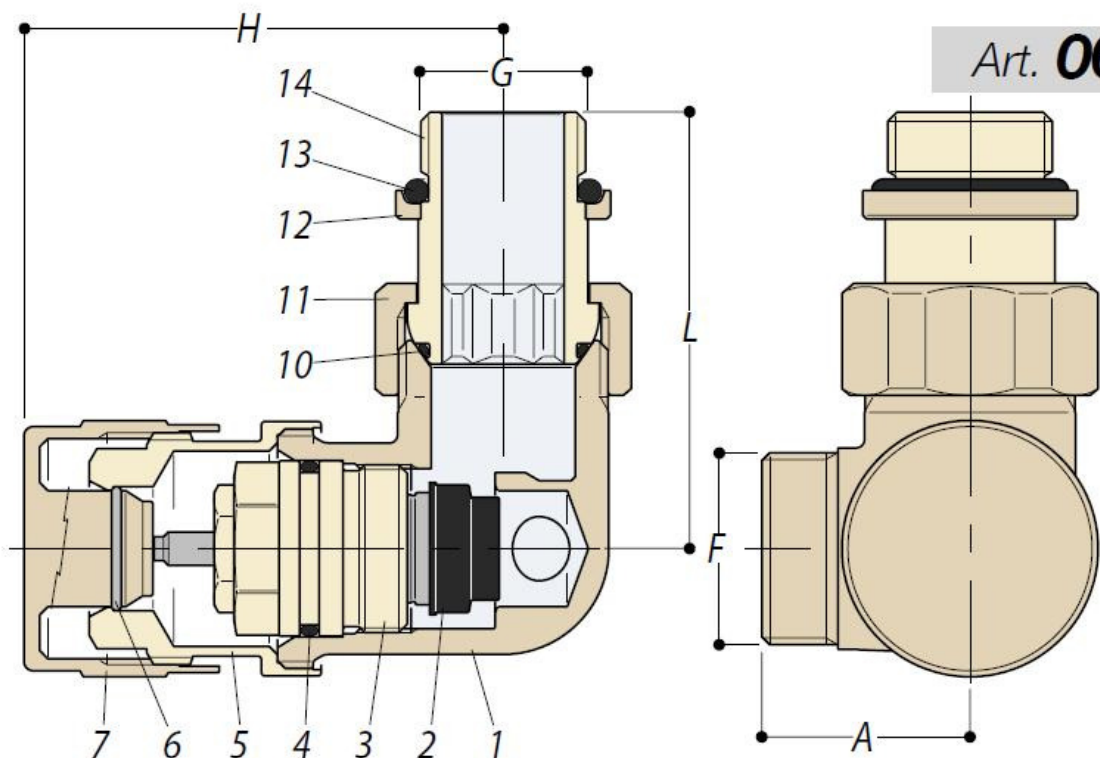

Art. **0618**

G	F	F	H	A	L
3/8"	24x19	3/4"E	60	26	52
1/2"	24x19	3/4"E	60	26	55

- 1 UNI EN 12165 - CW617N
- 2 MESCOLA EPP
- 3 UNI EN 12164 - CW614N
- 4 MESCOLA EPP
- 5 UNI EN 12164 - CW614N
- 6 ACCIAIO INOX
- 7 UNI EN 12164 - CW614N
- 8 ABS
- 9 MESCOLA EPP
- 10 MESCOLA EPP
- 11 UNI EN 12164 - CW614N
- 12 UNI EN 12164 - CW614N
- 13 MESCOLA EPP
- 14 UNI EN 12164 - CW614N
- 15 UNI EN 12164 - CW614N
- 16 P.T.F.E.
- 17 UNI EN 12164 - CW614N
- 18 UNI EN 12164 - CW614N
- 19 UNI EN 12164 - CW614N
- 20 UNI EN 12165 - CW617N
- 21 FIBRA