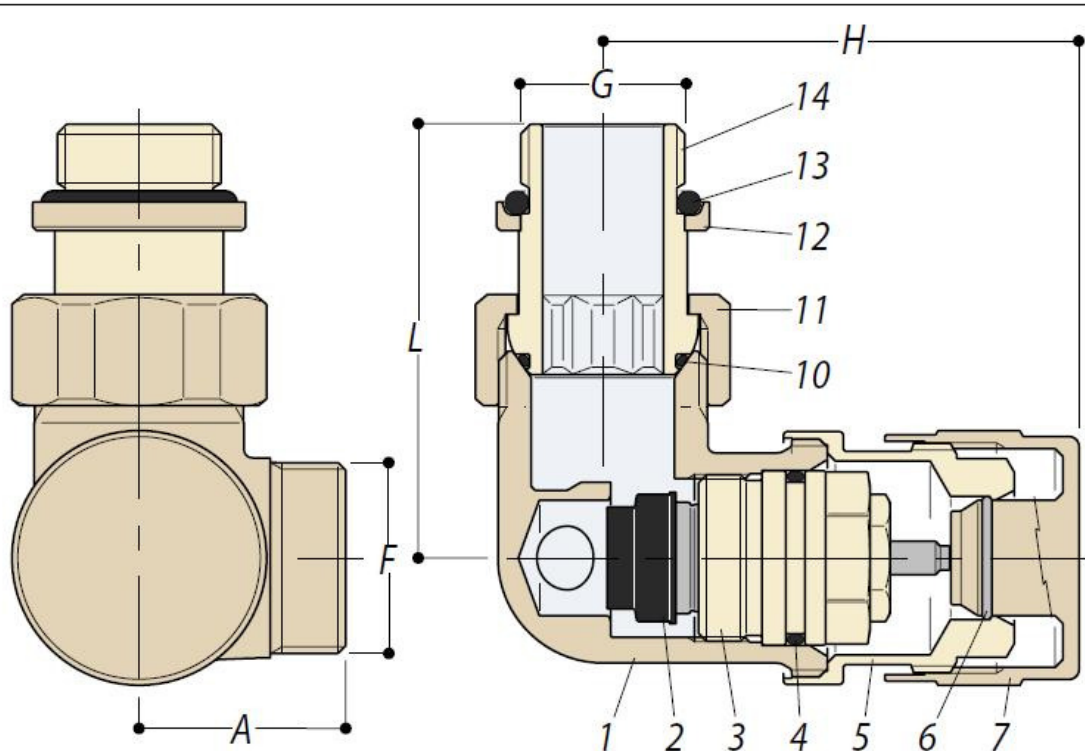

Art. **0619**

- 1 UNI EN 12165 - CW617N
- 2 MESCOLA EPP
- 3 UNI EN 12164 - CW614N
- 4 MESCOLA EPP
- 5 UNI EN 12164 - CW614N
- 6 ACCIAIO INOX
- 7 UNI EN 12164 - CW614N
- 8 ABS
- 9 MESCOLA EPP
- 10 MESCOLA EPP
- 11 UNI EN 12164 - CW614N
- 12 UNI EN 12164 - CW614N
- 13 MESCOLA EPP
- 14 UNI EN 12164 - CW614N
- 15 UNI EN 12164 - CW614N
- 16 P.T.F.E.
- 17 UNI EN 12164 - CW614N
- 18 UNI EN 12164 - CW614N
- 19 UNI EN 12164 - CW614N
- 20 UNI EN 12165 - CW617N
- 21 FIBRA

G **F** **F** **H** **A** **L**

3/8" 24x19 3/4"E 60 26 52

1/2" 24x19 3/4"E 60 26 55