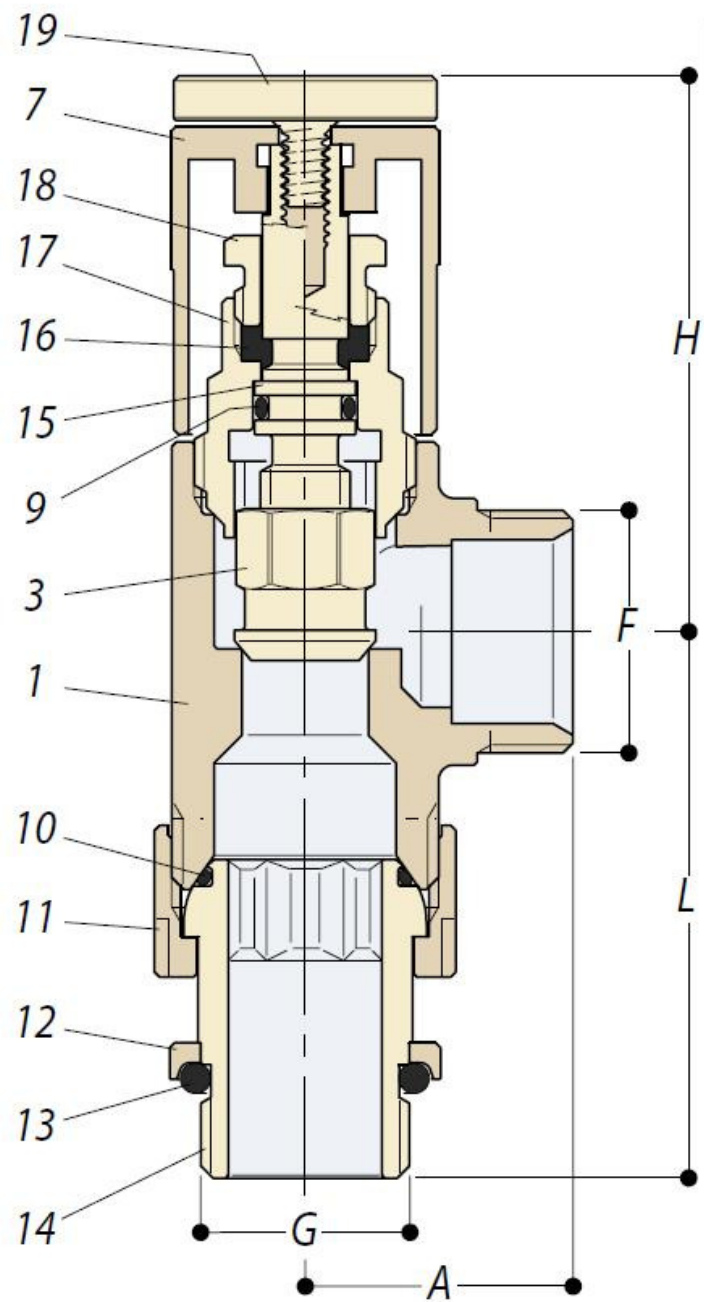

Art **0624**

- 1 UNI EN 12165 - CW617N
- 2 MESCOLA EPP
- 3 UNI EN 12164 - CW614N
- 4 MESCOLA EPP
- 5 UNI EN 12164 - CW614N
- 6 ACCIAIO INOX
- 7 UNI EN 12164 - CW614N
- 8 ABS
- 9 MESCOLA EPP
- 10 MESCOLA EPP
- 11 UNI EN 12164 - CW614N
- 12 UNI EN 12164 - CW614N
- 13 MESCOLA EPP
- 14 UNI EN 12164 - CW614N
- 15 UNI EN 12164 - CW614N
- 16 P.T.F.E.
- 17 UNI EN 12164 - CW614N
- 18 UNI EN 12164 - CW614N
- 19 UNI EN 12164 - CW614N
- 20 UNI EN 12165 - CW617N
- 21 FIBRA

G	F	F	H	A	L
3/8"	24x19	3/4"E	55	26	51
1/2"	24x19	3/4"E	55	26	54