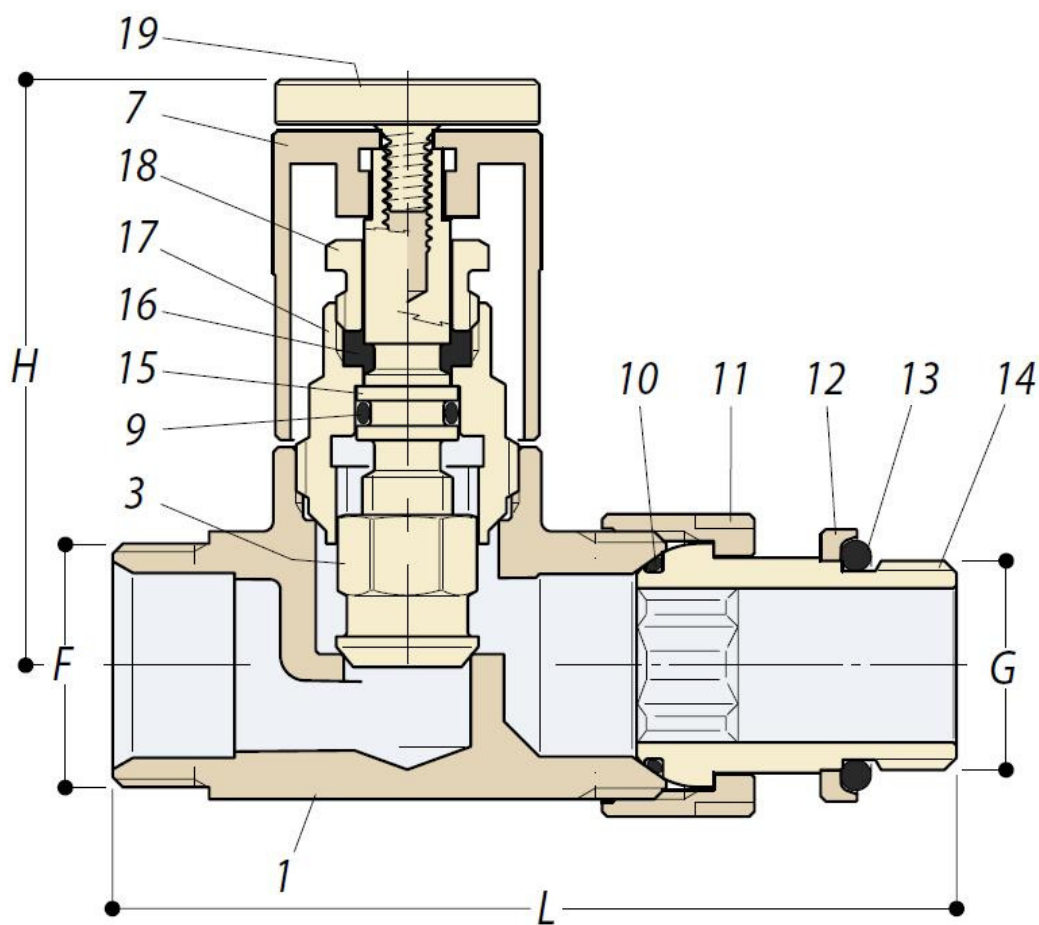

Art. 0625

- 1 UNI EN 12165 - CW617N
- 2 MESCOLA EPP
- 3 UNI EN 12164 - CW614N
- 4 MESCOLA EPP
- 5 UNI EN 12164 - CW614N
- 6 ACCIAIO INOX
- 7 UNI EN 12164 - CW614N
- 8 ABS
- 9 MESCOLA EPP
- 10 MESCOLA EPP
- 11 UNI EN 12164 - CW614N
- 12 UNI EN 12164 - CW614N
- 13 MESCOLA EPP
- 14 UNI EN 12164 - CW614N
- 15 UNI EN 12164 - CW614N
- 16 P.T.F.E.
- 17 UNI EN 12164 - CW614N
- 18 UNI EN 12164 - CW614N
- 19 UNI EN 12164 - CW614N
- 20 UNI EN 12165 - CW617N
- 21 FIBRA

G	F	F	H	L
3/8"	24x19	3/4"E	58	81
1/2"	24x19	3/4"E	58	84