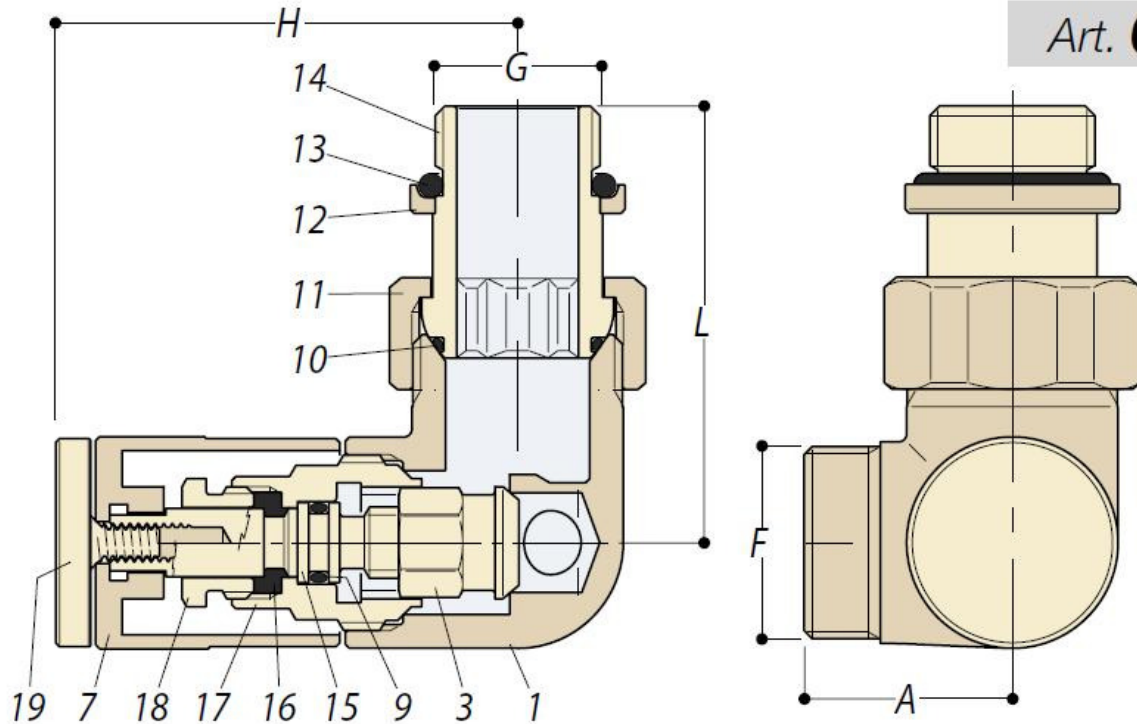

Art. **0628**

G	F	F	H	A	L
3/8"	24x19	3/4"E	58	23	52
1/2"	24x19	3/4"E	58	23	55

- 1 UNI EN 12165 - CW617N
- 2 MESCOLA EPP
- 3 UNI EN 12164 - CW614N
- 4 MESCOLA EPP
- 5 UNI EN 12164 - CW614N
- 6 ACCIAIO INOX
- 7 UNI EN 12164 - CW614N
- 8 ABS
- 9 MESCOLA EPP
- 10 MESCOLA EPP
- 11 UNI EN 12164 - CW614N
- 12 UNI EN 12164 - CW614N
- 13 MESCOLA EPP
- 14 UNI EN 12164 - CW614N
- 15 UNI EN 12164 - CW614N
- 16 P.T.F.E.
- 17 UNI EN 12164 - CW614N
- 18 UNI EN 12164 - CW614N
- 19 UNI EN 12164 - CW614N
- 20 UNI EN 12165 - CW617N
- 21 FIBRA