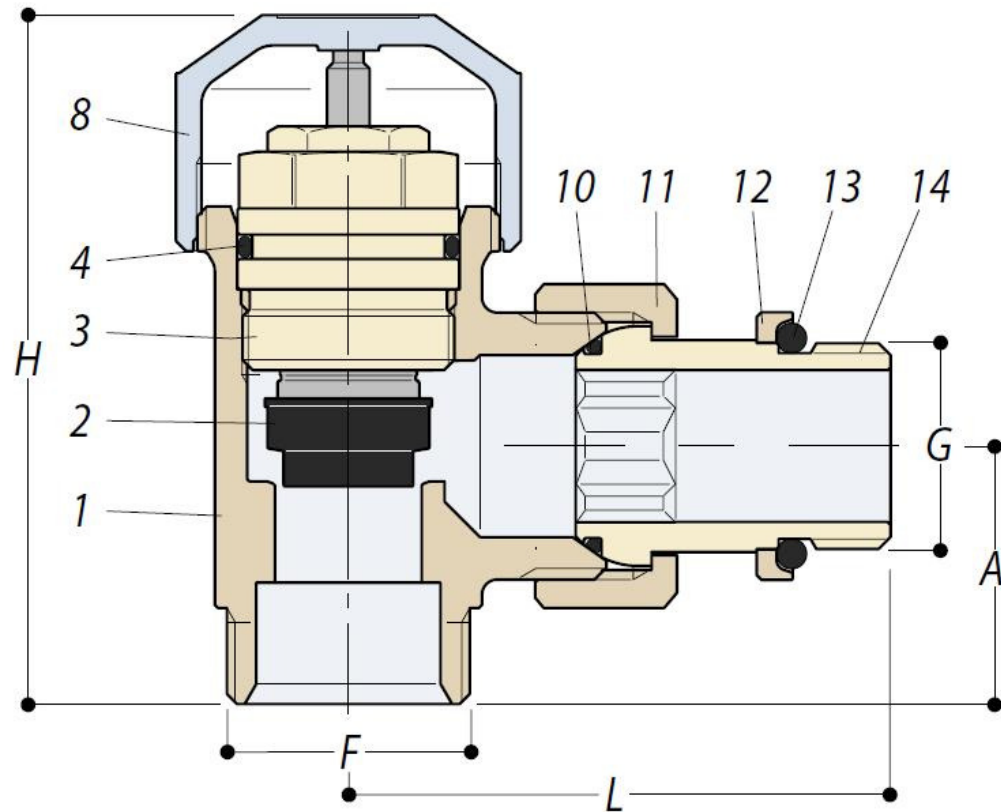

Art. **0633**

- 1 UNI EN 12165 - CW617N
- 2 MESCOLA EPP
- 3 UNI EN 12164 - CW614N
- 4 MESCOLA EPP
- 5 UNI EN 12164 - CW614N
- 6 ACCIAIO INOX
- 7 UNI EN 12164 - CW614N
- 8 ABS
- 9 MESCOLA EPP
- 10 MESCOLA EPP
- 11 UNI EN 12164 - CW614N
- 12 UNI EN 12164 - CW614N
- 13 MESCOLA EPP
- 14 UNI EN 12164 - CW614N
- 15 UNI EN 12164 - CW614N
- 16 P.T.F.E.
- 17 UNI EN 12164 - CW614N
- 18 UNI EN 12164 - CW614N
- 19 UNI EN 12164 - CW614N
- 20 UNI EN 12165 - CW617N
- 21 FIBRA

G	F	F	H	A	L
3/8"	24x19	3/4"E	68	26	51
1/2"	24x19	3/4"E	68	26	54