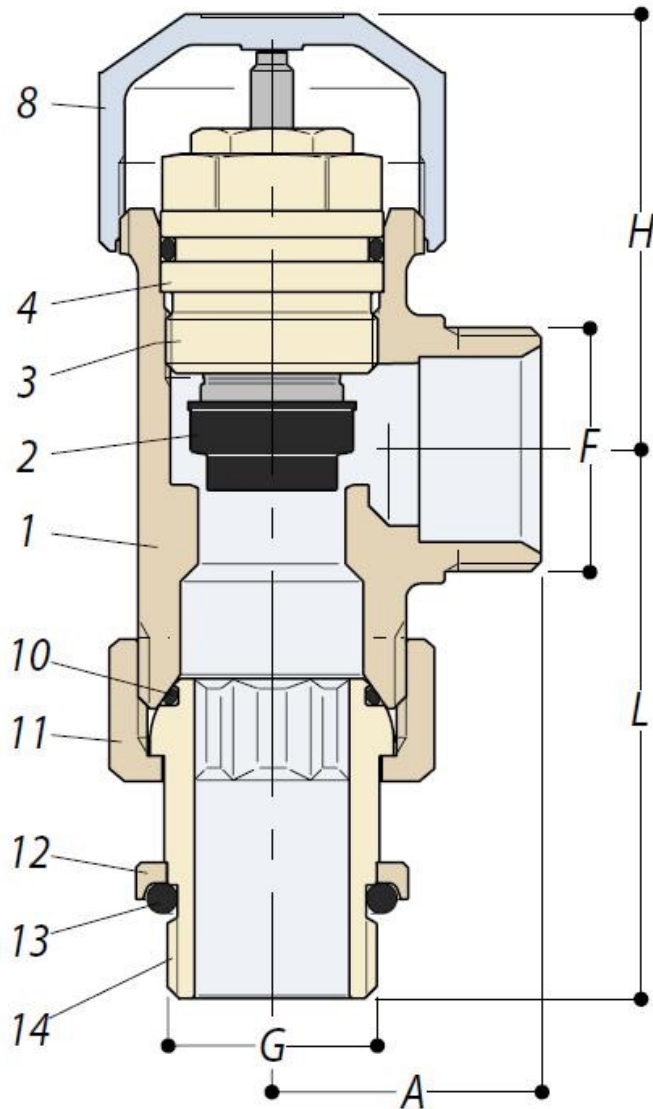

Art **0634**

- 1 UNI EN 12165 - CW617N
- 2 MESCOLA EPP
- 3 UNI EN 12164 - CW614N
- 4 MESCOLA EPP
- 5 UNI EN 12164 - CW614N
- 6 ACCIAIO INOX
- 7 UNI EN 12164 - CW614N
- 8 ABS
- 9 MESCOLA EPP
- 10 MESCOLA EPP
- 11 UNI EN 12164 - CW614N
- 12 UNI EN 12164 - CW614N
- 13 MESCOLA EPP
- 14 UNI EN 12164 - CW614N
- 15 UNI EN 12164 - CW614N
- 16 P.T.F.E.
- 17 UNI EN 12164 - CW614N
- 18 UNI EN 12164 - CW614N
- 19 UNI EN 12164 - CW614N
- 20 UNI EN 12165 - CW617N
- 21 FIBRA

G	F	F	H	A	L
3/8"	24x19	3/4"E	42	26	51
1/2"	24x19	3/4"E	42	26	54