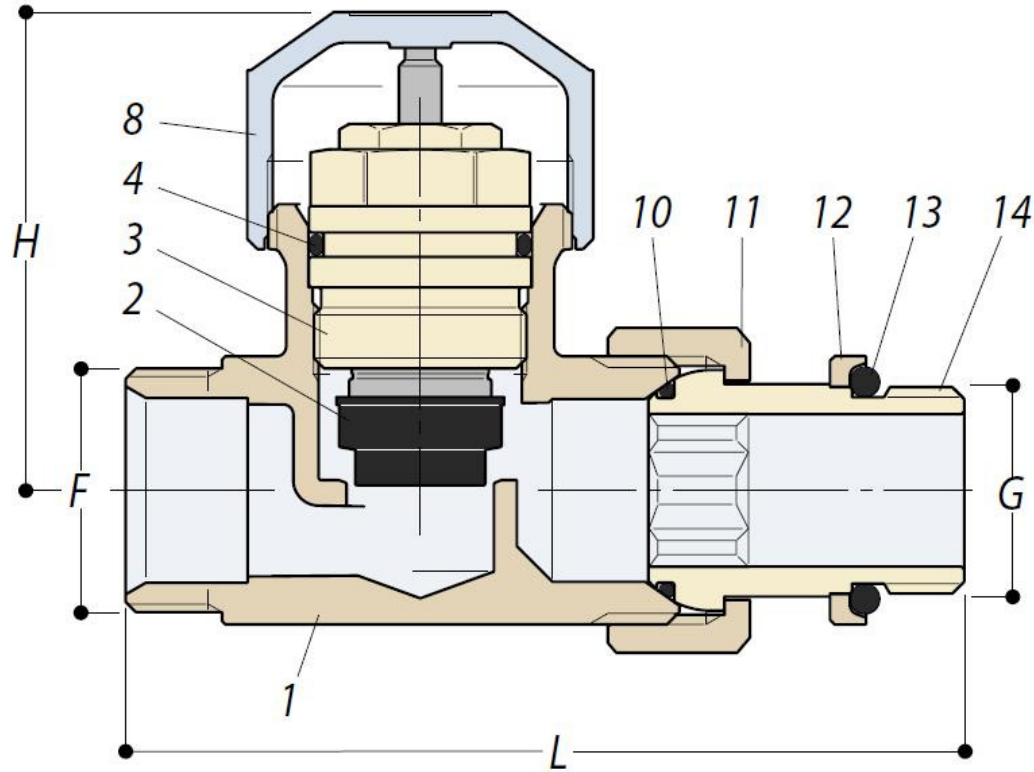

Art. **0635**

- 1 UNI EN 12165 - CW617N
- 2 MESCOLA EPP
- 3 UNI EN 12164 - CW614N
- 4 MESCOLA EPP
- 5 UNI EN 12164 - CW614N
- 6 ACCIAIO INOX
- 7 UNI EN 12164 - CW614N
- 8 ABS
- 9 MESCOLA EPP
- 10 MESCOLA EPP
- 11 UNI EN 12164 - CW614N
- 12 UNI EN 12164 - CW614N
- 13 MESCOLA EPP
- 14 UNI EN 12164 - CW614N
- 15 UNI EN 12164 - CW614N
- 16 P.T.F.E.
- 17 UNI EN 12164 - CW614N
- 18 UNI EN 12164 - CW614N
- 19 UNI EN 12164 - CW614N
- 20 UNI EN 12165 - CW617N
- 21 FIBRA

G	F	F	H	L
3/8"	24x19	3/4"E	47	81
1/2"	24x19	3/4"E	47	84