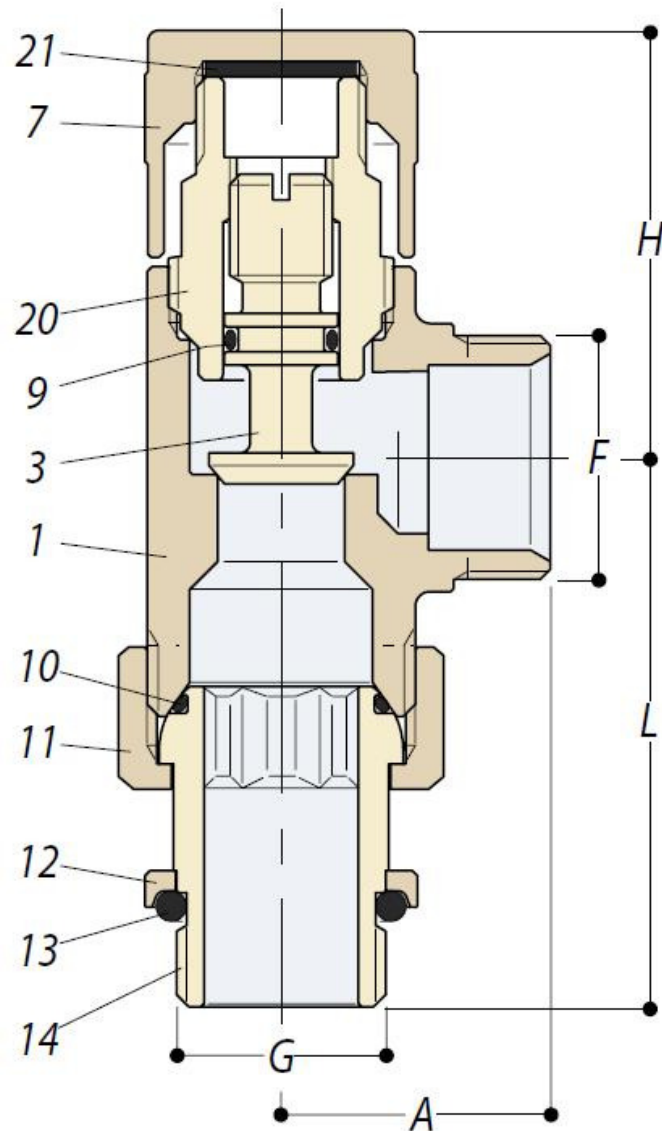

Art **0674**

- 1 UNI EN 12165 - CW617N
- 2 MESCOLA EPP
- 3 UNI EN 12164 - CW614N
- 4 MESCOLA EPP
- 5 UNI EN 12164 - CW614N
- 6 ACCIAIO INOX
- 7 UNI EN 12164 - CW614N
- 8 ABS
- 9 MESCOLA EPP
- 10 MESCOLA EPP
- 11 UNI EN 12164 - CW614N
- 12 UNI EN 12164 - CW614N
- 13 MESCOLA EPP
- 14 UNI EN 12164 - CW614N
- 15 UNI EN 12164 - CW614N
- 16 P.T.F.E.
- 17 UNI EN 12164 - CW614N
- 18 UNI EN 12164 - CW614N
- 19 UNI EN 12164 - CW614N
- 20 UNI EN 12165 - CW617N
- 21 FIBRA

G	F	F	H	A	L
3/8"	24x19	3/4"E4	22	65	1
1/2"	24x19	3/4"E4	22	6	54