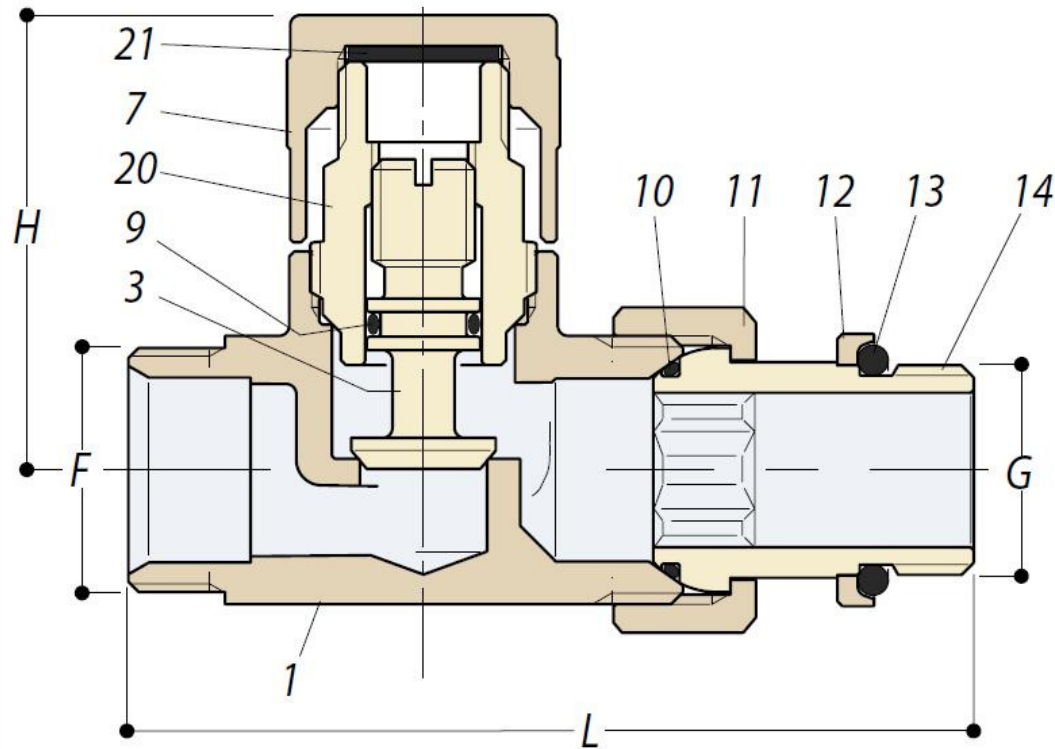

Art. **0675**

- 1 UNI EN 12165 - CW617N
- 2 MESCOLA EPP
- 3 UNI EN 12164 - CW614N
- 4 MESCOLA EPP
- 5 UNI EN 12164 - CW614N
- 6 ACCIAIO INOX
- 7 UNI EN 12164 - CW614N
- 8 ABS
- 9 MESCOLA EPP
- 10 MESCOLA EPP
- 11 UNI EN 12164 - CW614N
- 12 UNI EN 12164 - CW614N
- 13 MESCOLA EPP
- 14 UNI EN 12164 - CW614N
- 15 UNI EN 12164 - CW614N
- 16 P.T.F.E.
- 17 UNI EN 12164 - CW614N
- 18 UNI EN 12164 - CW614N
- 19 UNI EN 12164 - CW614N
- 20 UNI EN 12165 - CW617N
- 21 FIBRA

G	F	F	H	L
3/8"	24x19	3/4"E	45	81
1/2"	24x19	3/4"E	45	84