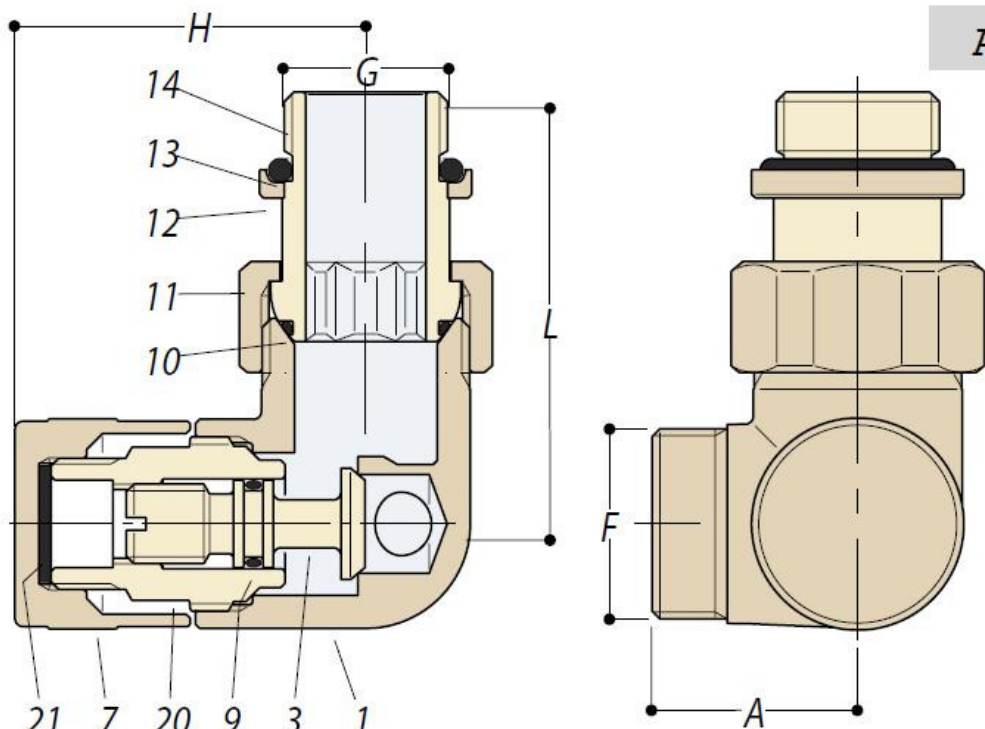

Art **0679**

G	F	F	H	A	L
3/8"	24x19	3/4"E	45	26	52
1/2"	24x19	3/4"E	45	26	55

- 1 UNI EN 12165 - CW617N
- 2 MESCOLA EPP
- 3 UNI EN 12164 - CW614N
- 4 MESCOLA EPP
- 5 UNI EN 12164 - CW614N
- 6 ACCIAIO INOX
- 7 UNI EN 12164 - CW614N
- 8 ABS
- 9 MESCOLA EPP
- 10 MESCOLA EPP
- 11 UNI EN 12164 - CW614N
- 12 UNI EN 12164 - CW614N
- 13 MESCOLA EPP
- 14 UNI EN 12164 - CW614N
- 15 UNI EN 12164 - CW614N
- 16 P.T.F.E.
- 17 UNI EN 12164 - CW614N
- 18 UNI EN 12164 - CW614N
- 19 UNI EN 12164 - CW614N
- 20 UNI EN 12165 - CW617N
- 21 FIBRA