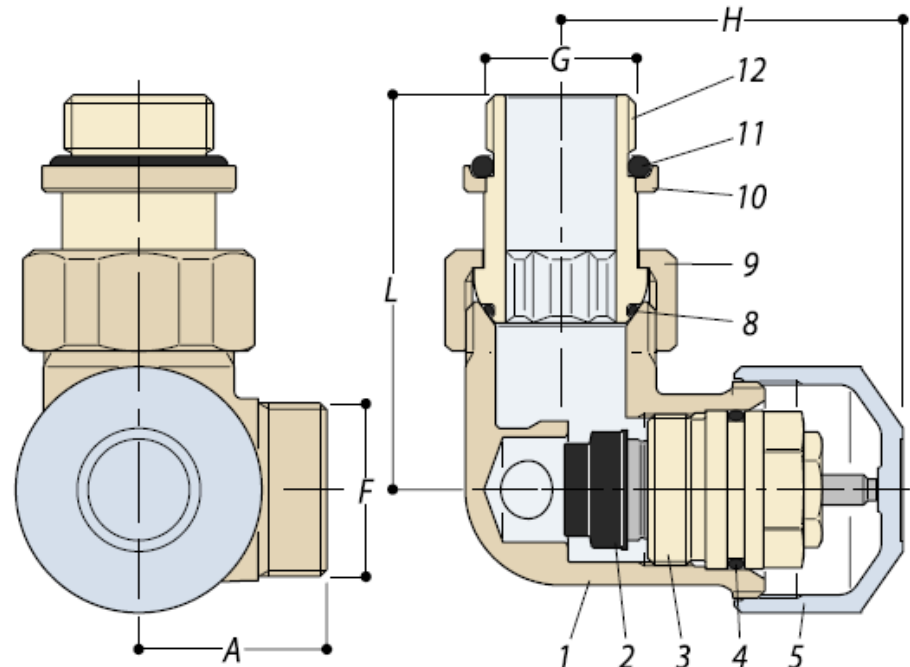

Art. **0479**

G	F	H	A	L
3/8"	24x19	47	26	52
1/2"	24x19	47	26	55

- 1 UNI EN 12165 - CW617N
- 2 MESCOLA EP
- 3 UNI EN 12164 - CW614N
- 4 MESCOLA EP
- 5 ABS
- 6 RESINA ACETALICA
- 7 ABS + PVC
- 8 MESCOLA EP
- 9 UNI EN 12164 - CW614N
- 10 UNI EN 12164 - CW614N
- 11 MESCOLA EP
- 12 UNI EN 12164 - CW614N
- 13 UNI EN 12165 - CW617N
- 14 UNI EN 12165 - CW617N
- 15 FIBRA
- 16 UNI EN 1982 CB753S