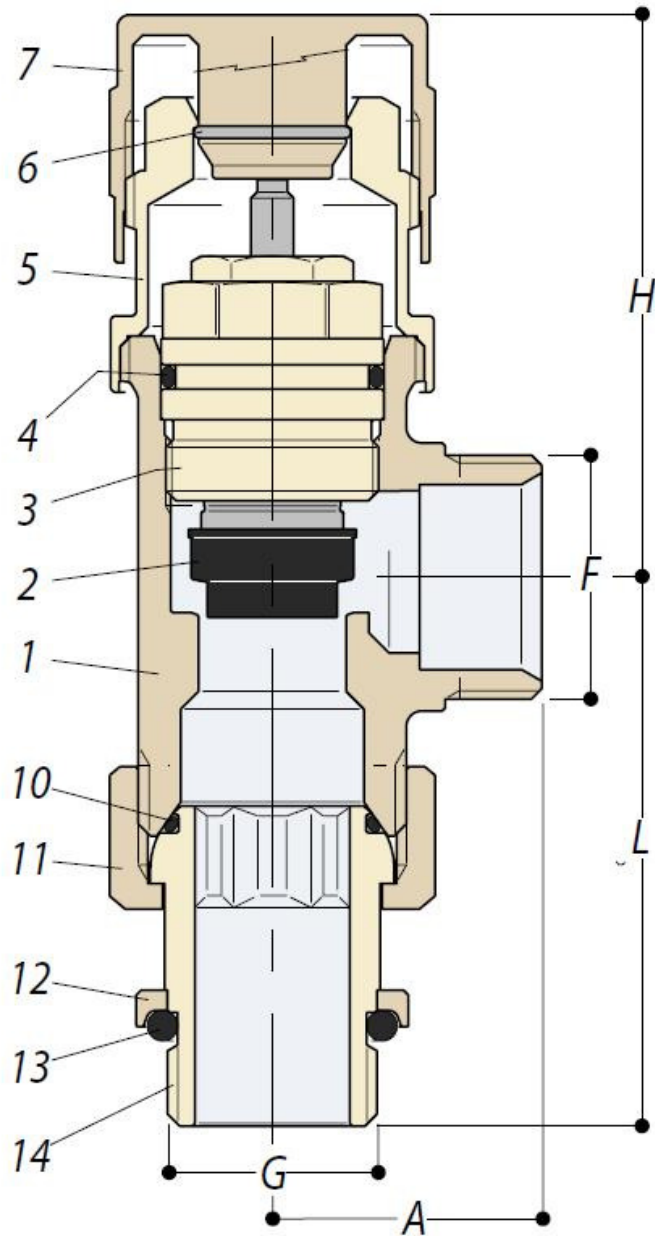

Art **0614**

G	F	F	H	A	L
3/8"	24x19	3/4"E	55	26	51
1/2"	24x19	3/4"E	55	26	54

- 1 UNI EN 12165 - CW617N
- 2 MESCOLA EPP
- 3 UNI EN 12164 - CW614N
- 4 MESCOLA EPP
- 5 UNI EN 12164 - CW614N
- 6 ACCIAIO INOX
- 7 UNI EN 12164 - CW614N
- 8 ABS
- 9 MESCOLA EPP
- 10 MESCOLA EPP
- 11 UNI EN 12164 - CW614N
- 12 UNI EN 12164 - CW614N
- 13 MESCOLA EPP
- 14 UNI EN 12164 - CW614N
- 15 UNI EN 12164 - CW614N
- 16 P.T.F.E.
- 17 UNI EN 12164 - CW614N
- 18 UNI EN 12164 - CW614N
- 19 UNI EN 12164 - CW614N
- 20 UNI EN 12165 - CW617N
- 21 FIBRA