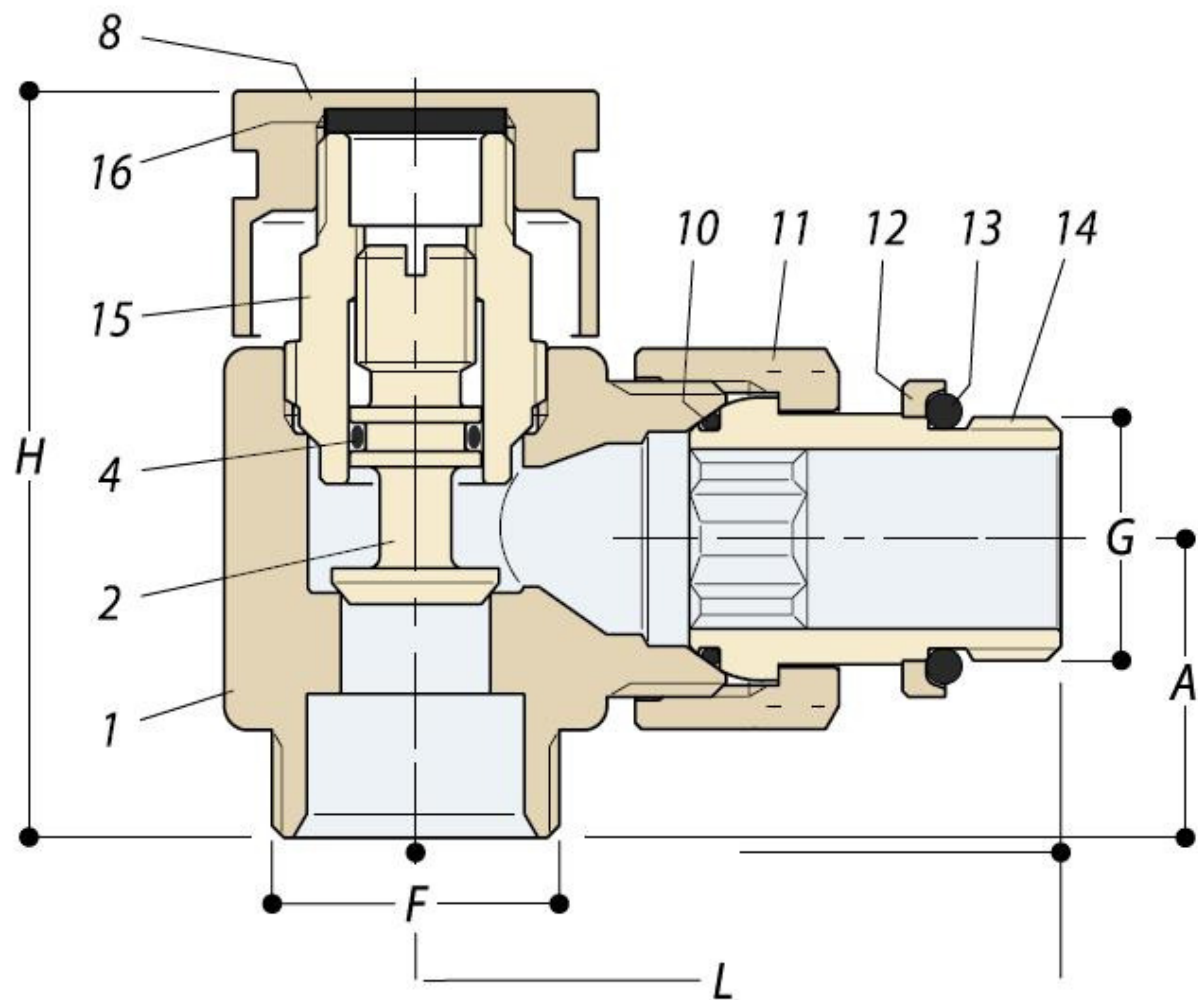

Art. **0313**

- 1 UNI EN 12165 - CW617N
- 2 UNI EN 12164 - CW614N
- 3 UNI EN 12164 - CW614N
- 4 MESCOLA EPP
- 5 UNI EN 12164 - CW614N
- 6 P.T.F.E.
- 7 UNI EN 12164 - CW614N
- 8 UNI EN 12164 - CW614N
- 9 UNI EN 12164 - CW614N
- 10 MESCOLA EPP
- 11 UNI EN 12164 - CW614N
- 12 UNI EN 12164 - CW614N
- 13 MESCOLA EPP
- 14 UNI EN 12164 - CW614N
- 15 UNI EN 12165 - CW617N
- 16 FIBRA

G F H A L

3/8" 24x19 64 26 55

1/2" 24x19 64 26 55