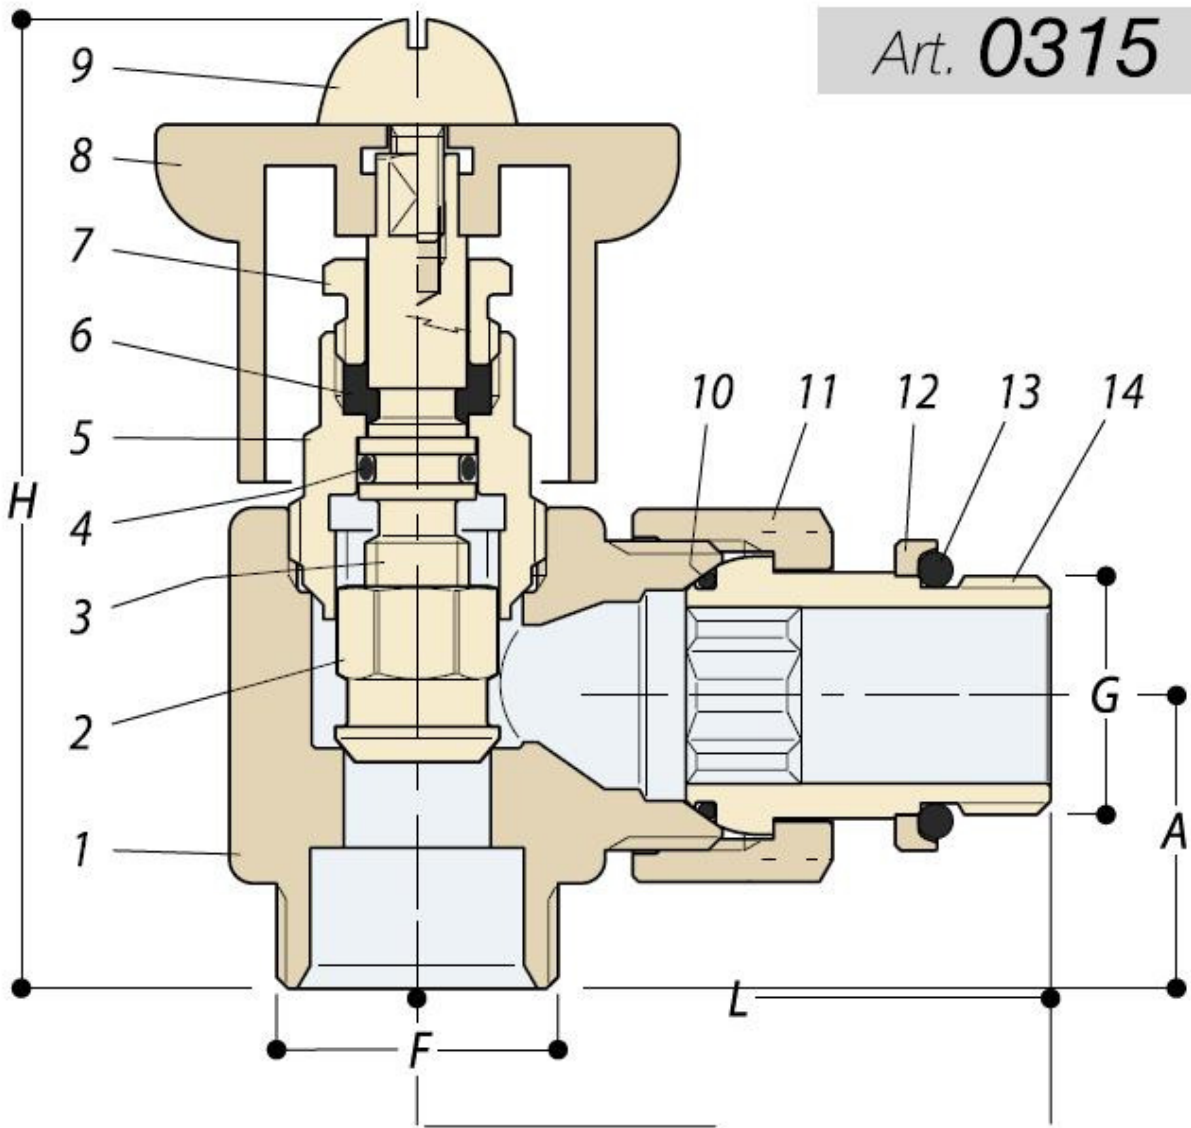

Art. **0315**

- 1 UNI EN 12165 - CW617N
- 2 UNI EN 12164 - CW614N
- 3 UNI EN 12164 - CW614N
- 4 MESCOLA EPP
- 5 UNI EN 12164 - CW614N
- 6 P.T.F.E.
- 7 UNI EN 12164 - CW614N
- 8 UNI EN 12164 - CW614N
- 9 UNI EN 12164 - CW614N
- 10 MESCOLA EPP
- 11 UNI EN 12164 - CW614N
- 12 UNI EN 12164 - CW614N
- 13 MESCOLA EPP
- 14 UNI EN 12164 - CW614N
- 15 UNI EN 12165 - CW617N
- 16 FIBRA

G F H A L

3/8"	24x19	84	26	55
1/2"	24x19	84	26	55