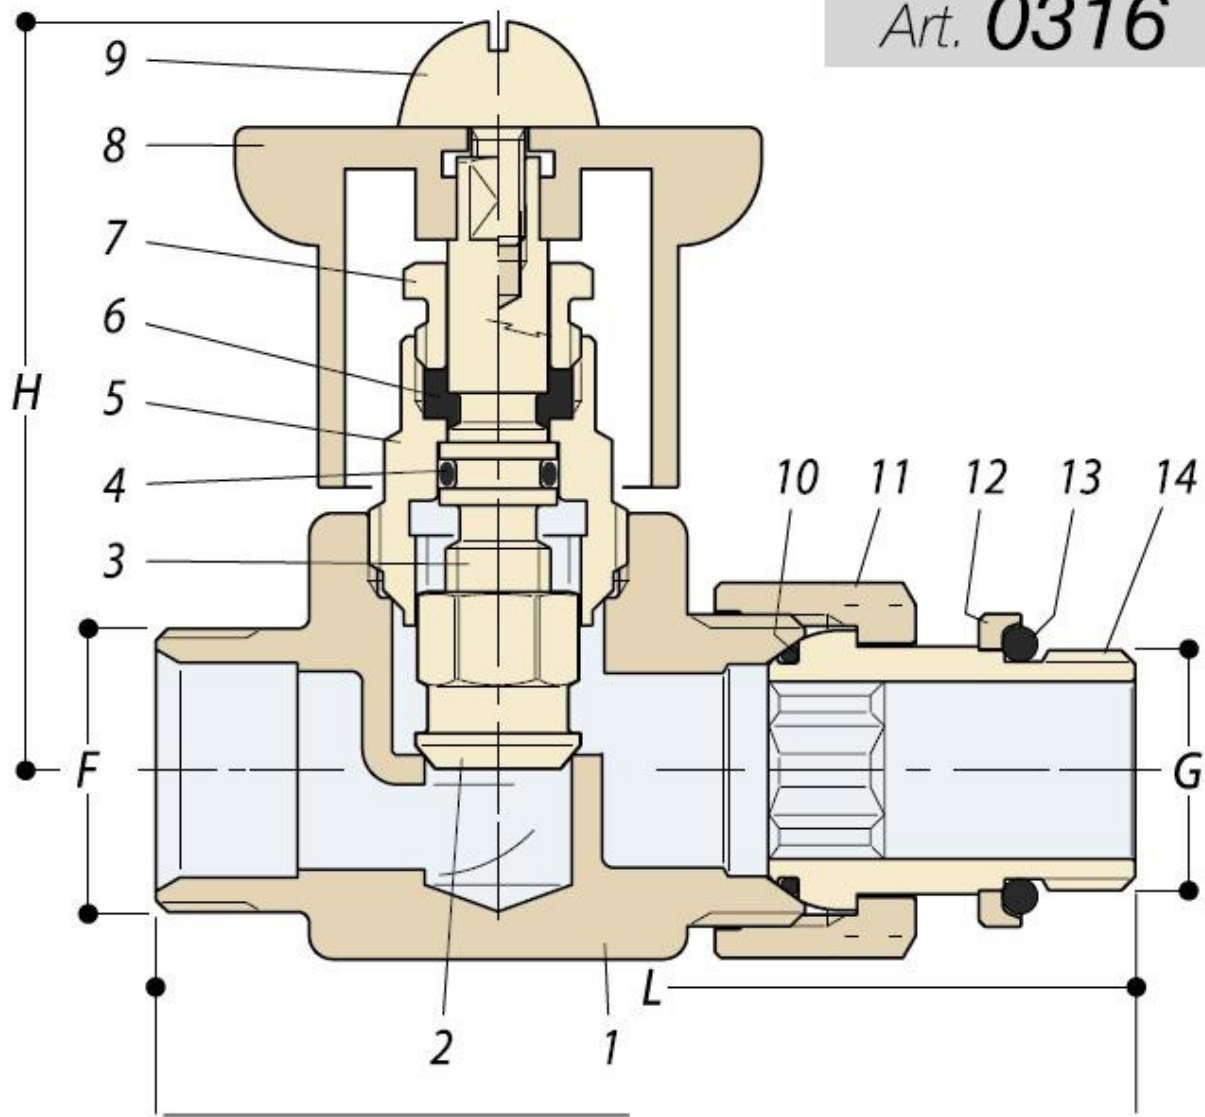

Art. **0316**

- 1 UNI EN 12165 - CW617N
- 2 UNI EN 12164 - CW614N
- 3 UNI EN 12164 - CW614N
- 4 MESCOLA EPP
- 5 UNI EN 12164 - CW614N
- 6 P.T.F.E.
- 7 UNI EN 12164 - CW614N
- 8 UNI EN 12164 - CW614N
- 9 UNI EN 12164 - CW614N
- 10 MESCOLA EPP
- 11 UNI EN 12164 - CW614N
- 12 UNI EN 12164 - CW614N
- 13 MESCOLA EPP
- 14 UNI EN 12164 - CW614N
- 15 UNI EN 12165 - CW617N
- 16 FIBRA

G

F

H

L

3/8"

24x19

64

84

1/2"

24x19

64

84