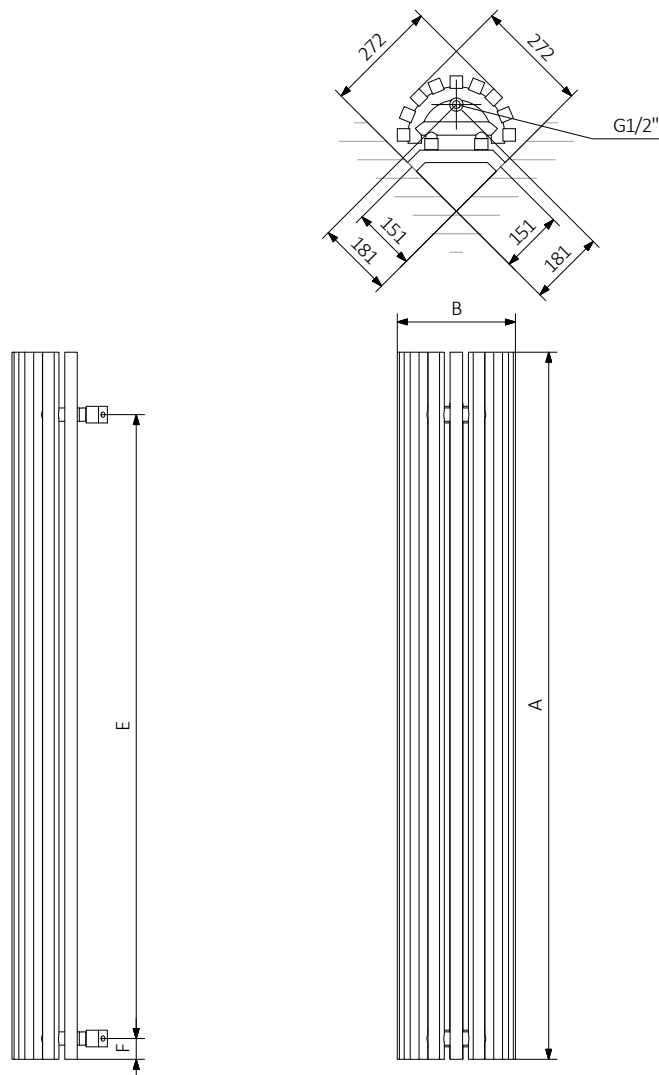

Triga ANC E

Triga ANCE 1700↓ × 280⇔ EX
kolor: Metallic Red

Grzałka MOA BLUE

TERMA
SINCE 1952

Triga ANC E

Podłączenia:

Dostępne rozmiary:

Dane techniczne:

A ↕ [mm]	B ↔ [mm]	☺ [W]	D [mm]	E [mm]	F [mm]	☺ [dm ³]	☺ [kg]	Kod produktu <small>Kod konfiguracji s. 5</small>
1700	280	1000	151	1500	50	11,64	32,04	WLVEC170028
1900	280	1000	151	1700	50	12,95	35,52	WLVEC190028

Triga ANC E

Rysunek techniczny:

EX

A – wysokość B – szerokość C1-C4 – rozstaw połączeń D – rozstaw mocowań w poziomie E – rozstaw mocowań w pionie,
F – odległość od dolnej osi mocowań do dolnej krawędzi kolektora