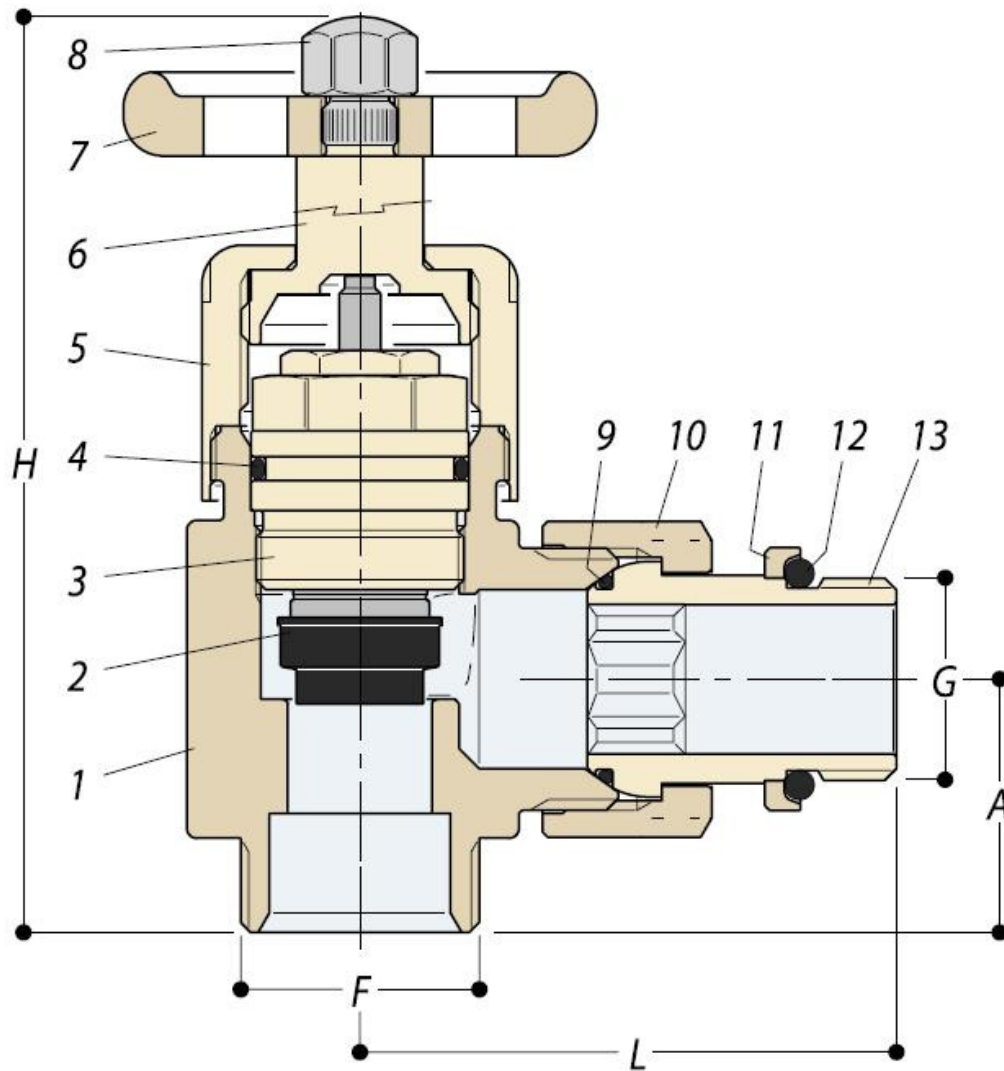

Art. **0345**

- 1 UNI EN 12165 - CW617N
- 2 MESCOLA EPP
- 3 UNI EN 12164 - CW614N
- 4 MESCOLA EPP
- 5 UNI EN 12164 - CW614N
- 6 UNI EN 12164 - CW614N
- 7 UNI EN 12164 - CW614N
- 8 UNI EN 12164 - CW614N
- 9 MESCOLA EPP
- 10 UNI EN 12164 - CW614N
- 11 UNI EN 12164 - CW614N
- 12 MESCOLA EPP
- 13 UNI EN 12164 - CW614N
- 14 UNI EN 12165 - CW617N
- 15 FIBRA
- 16 ABS
- 17 UNI EN 12165 - CW617N

G	F	H	A	L
<b>3/8"</b>	24x19	93	26	55
<b>1/2"</b>	24x19	93	26	55