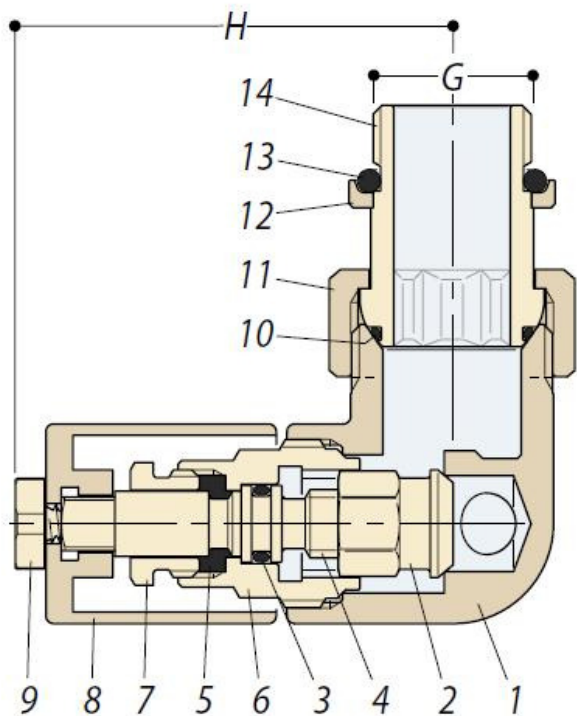

Art. **0608**

G **F** **H** **A** **L**

3/8" 24x19 57 26 55

1/2" 24x19 57 26 55

- 1 UNI EN 12165 - CW617N
- 2 UNI EN 12164 - CW614N
- 3 MESCOLA EPP
- 4 UNI EN 12164 - CW614N
- 5 P.T.F.E.
- 6 UNI EN 12164 - CW614N
- 7 UNI EN 12164 - CW614N
- 8 UNI EN 12164 - CW614N
- 9 UNI EN 12164 - CW614N
- 10 MESCOLA EPP
- 11 UNI EN 12164 - CW614N
- 12 UNI EN 12164 - CW614N
- 13 MESCOLA EPP
- 14 UNI EN 12164 - CW614N