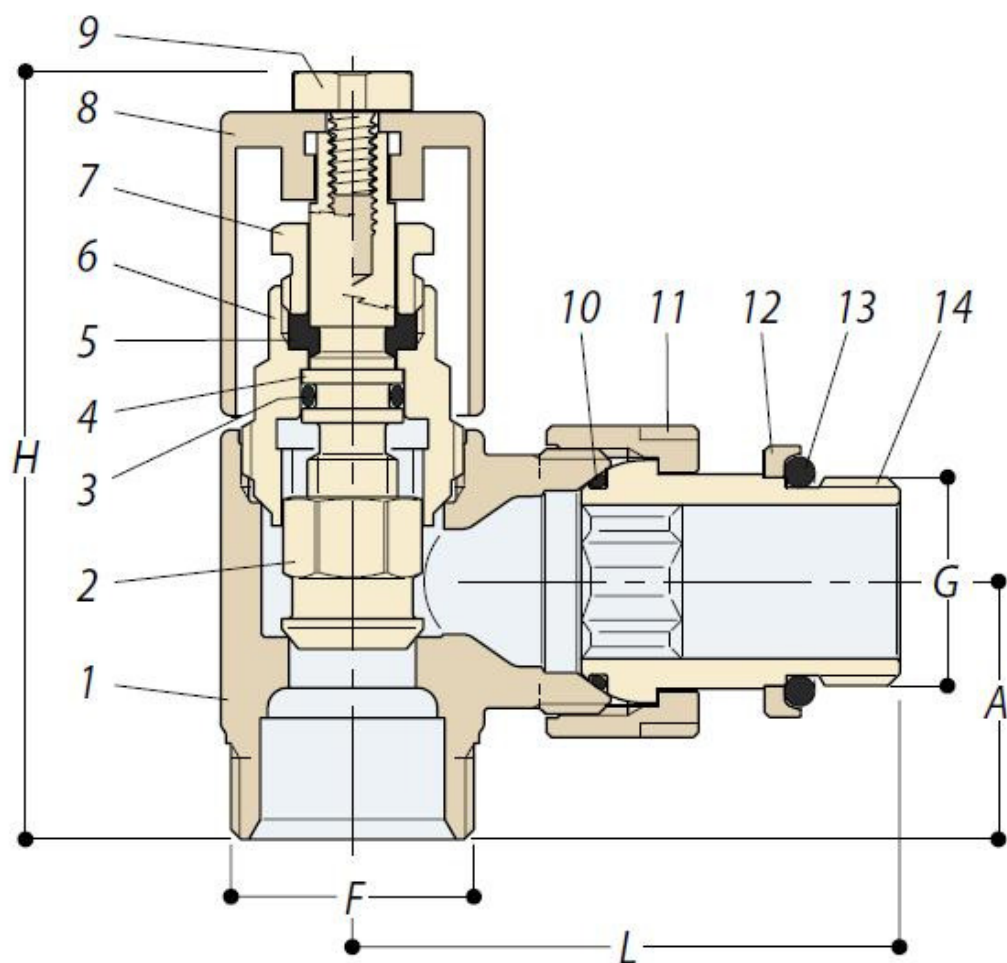

Art. **0603**

- | | |
|----|-----------------------|
| 1 | UNI EN 12165 - CW617N |
| 2 | UNI EN 12164 - CW614N |
| 3 | MESCOLA EPP |
| 4 | UNI EN 12164 - CW614N |
| 5 | P.T.F.E. |
| 6 | UNI EN 12164 - CW614N |
| 7 | UNI EN 12164 - CW614N |
| 8 | UNI EN 12164 - CW614N |
| 9 | UNI EN 12164 - CW614N |
| 10 | MESCOLA EPP |
| 11 | UNI EN 12164 - CW614N |
| 12 | UNI EN 12164 - CW614N |
| 13 | MESCOLA EPP |
| 14 | UNI EN 12164 - CW614N |

G	F	H	A	L
3/8"	24x19	76	26	54
1/2"	24x19	76	26	54