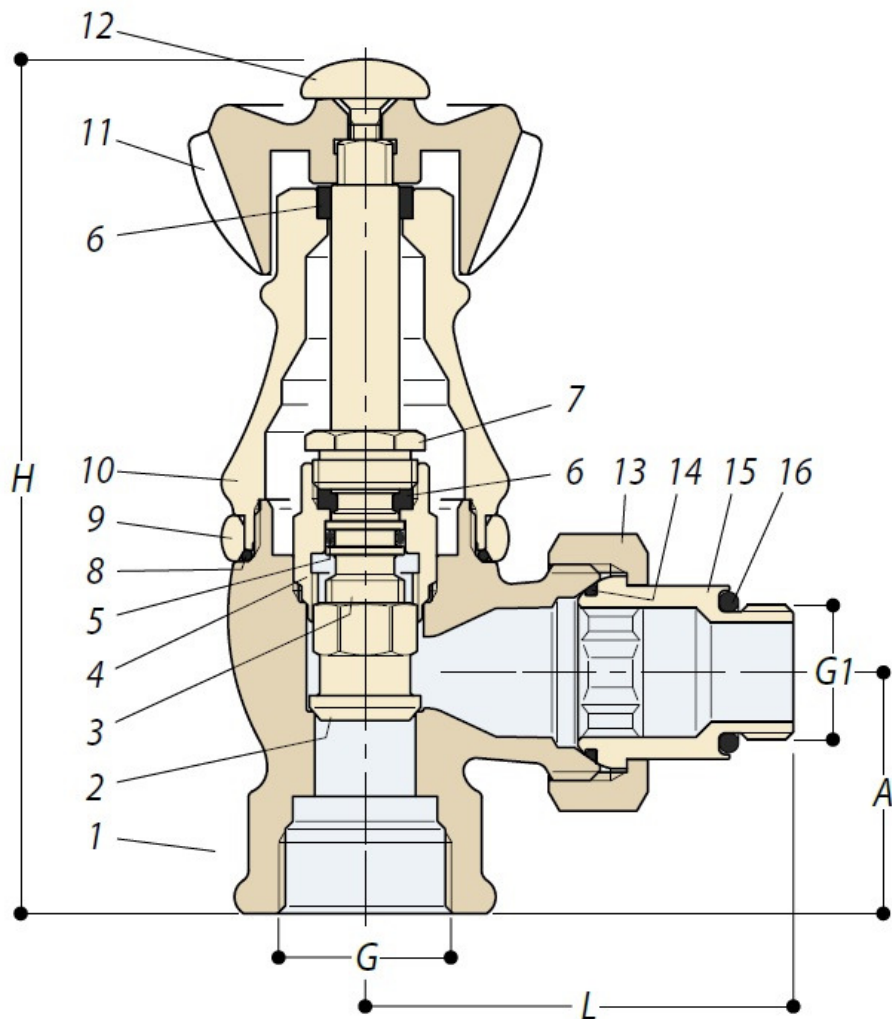

Art. 0325

- 1 UNI EN 12165 - CW617N
- 2 UNI EN 12164 - CW614N
- 3 UNI EN 12164 - CW614N
- 4 UNI EN 12164 - CW614N
- 5 MESCOLA EPP
- 6 P.T.F.E.
- 7 UNI EN 12164 - CW614N
- 8 MESCOLA EPP
- 9 UNI EN 12164 - CW614N
- 10 UNI EN 12164 - CW614N
- 11 UNI EN 12165 - CW617N
- 12 UNI EN 12164 - CW614N
- 13 UNI EN 12165 - CW617N
- 14 MESCOLA EPP
- 15 UNI EN 12165 - CW617N
- 16 MESCOLA EPP
- 17 UNI EN 12165 - CW617N
- 18 UNI EN 12165 - CW617N
- 19 FIBRA

GG

1H

AL

3/4"

1/2"

131

37

66