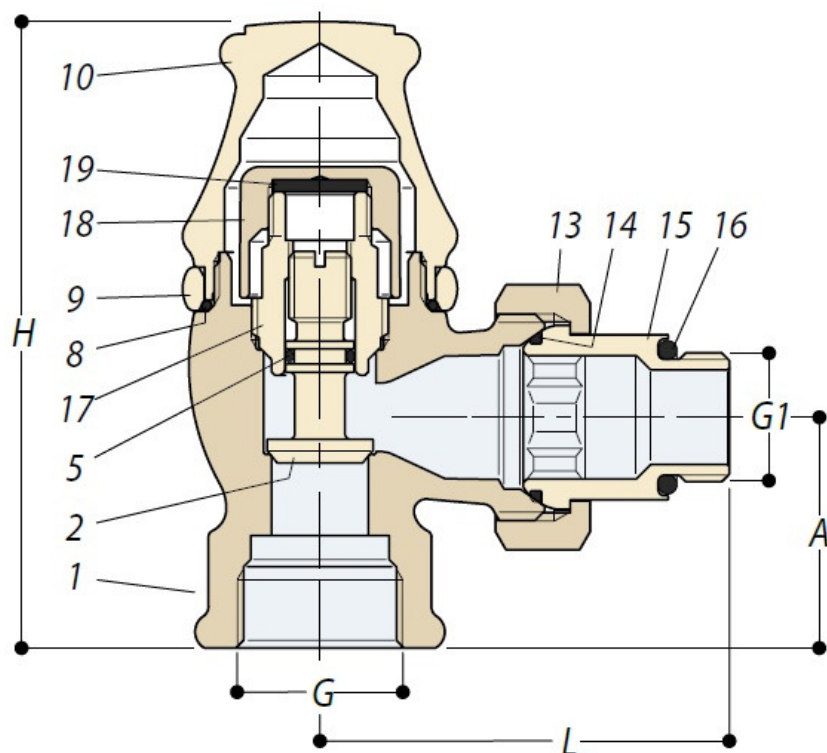

Art. 0323

- 1 UNI EN 12165 - CW617N
- 2 UNI EN 12164 - CW614N
- 3 UNI EN 12164 - CW614N
- 4 UNI EN 12164 - CW614N
- 5 MESCOLA EPP
- 6 P.T.F.E.
- 7 UNI EN 12164 - CW614N
- 8 MESCOLA EPP
- 9 UNI EN 12164 - CW614N
- 10 UNI EN 12164 - CW614N
- 11 UNI EN 12165 - CW617N
- 12 UNI EN 12164 - CW614N
- 13 UNI EN 12165 - CW617N
- 14 MESCOLA EPP
- 15 UNI EN 12165 - CW617N
- 16 MESCOLA EPP
- 17 UNI EN 12165 - CW617N
- 18 UNI EN 12165 - CW617N
- 19 FIBRA

GF

HA

L

1/2"

1/2"

101

37

66