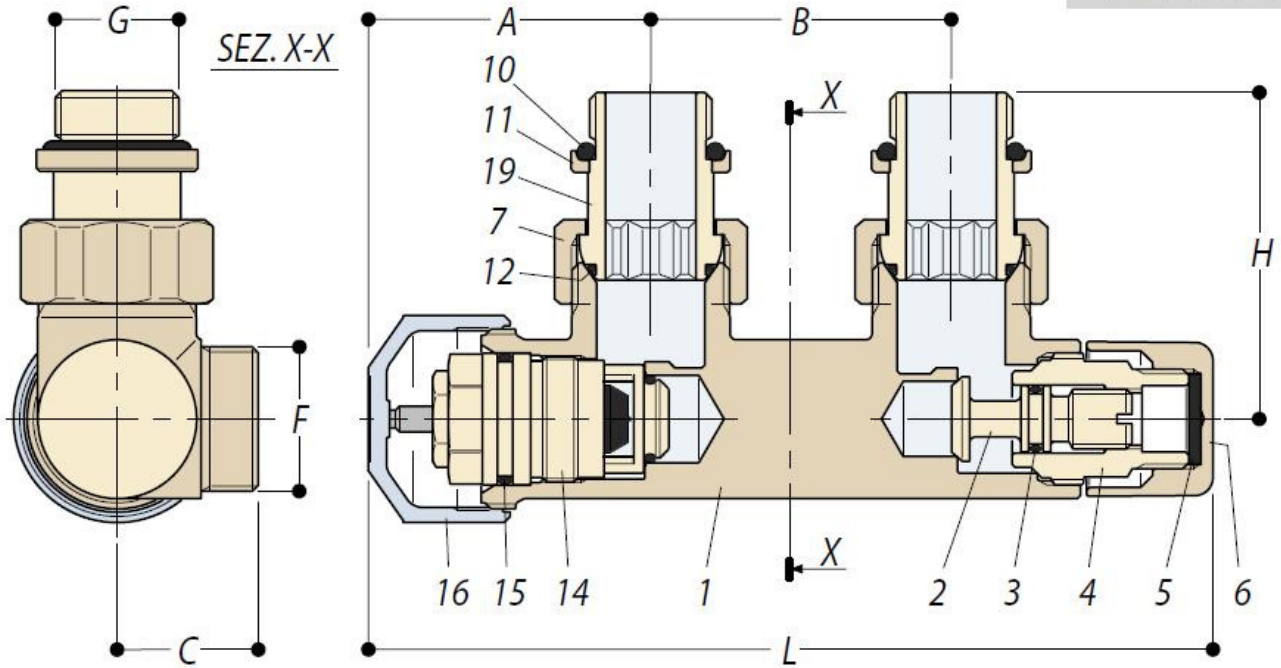

Art. **0685**

G	F	F	L	H	A	B	C
3/8"	24x19	3/4"E	141	55	47	50	24
1/2"	24x19	3/4"E	141	55	47	50	24

- 1 UNI EN 12165 - CW617N
- 2 UNI EN 12164 - CW614N
- 3 MESCOLA EPP
- 4 UNI EN 12165 - CW617N
- 5 FIBRA
- 6 UNI EN 12165 - CW614N
- 7 UNI EN 12165 - CW617N
- 9 UNI EN 12165 - CW507L
- 10 MESCOLA EPP
- 11 UNI EN 12165 - CW614N
- 12 MESCOLA EPP
- 14 UNI EN 12164 - CW614N
- 15 MESCOLA EPP
- 16 ABS
- 17 ACCIAIO INOX
- 18 UNI EN 12164 - CW614N
- 19 UNI EN 12165 - CW614N
- 20 UNI EN 12164 - CW614N