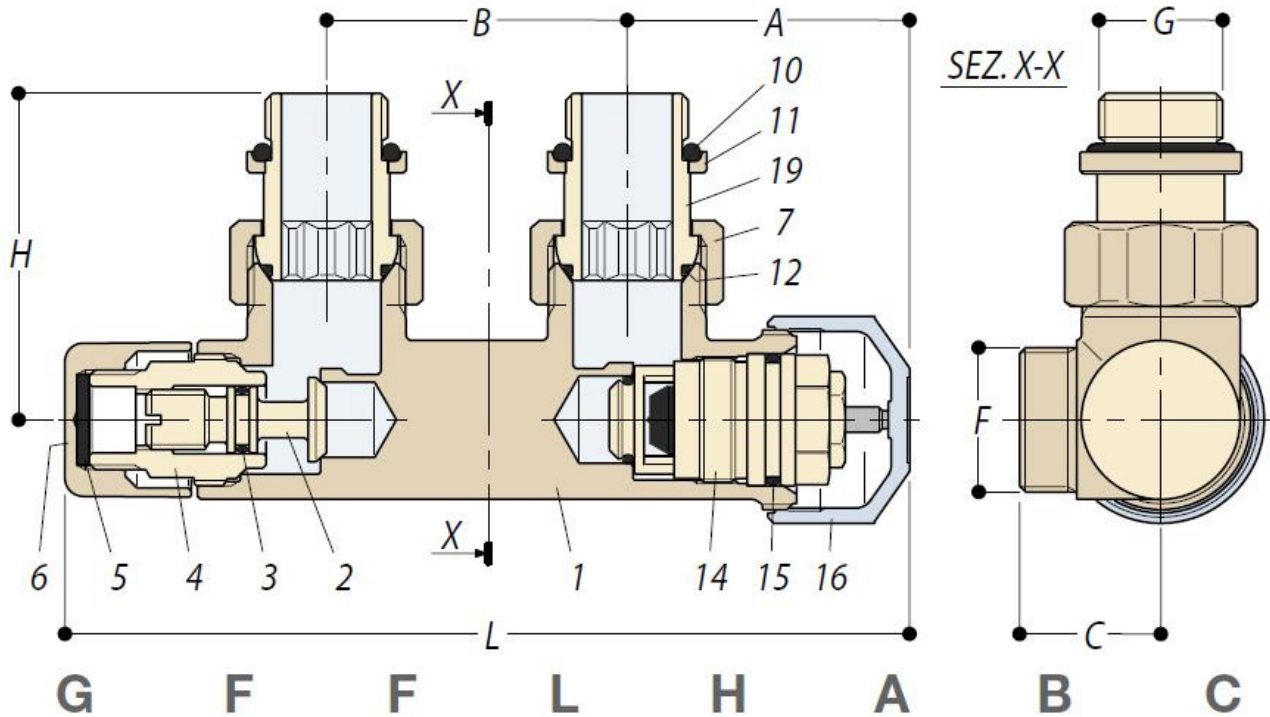

Art. **0684**

G	F	F	L	H	A	B	C
3/8"	24x19	3/4"E	141	55	47	50	24
1/2"	24x19	3/4"E	141	55	47	50	24

- 1 UNI EN 12165 - CW617N
- 2 UNI EN 12164 - CW614N
- 3 MESCOLA EPP
- 4 UNI EN 12165 - CW617N
- 5 FIBRA
- 6 UNI EN 12165 - CW614N
- 7 UNI EN 12165 - CW617N
- 9 UNI EN 12165 - CW507L
- 10 MESCOLA EPP
- 11 UNI EN 12165 - CW614N
- 12 MESCOLA EPP
- 14 UNI EN 12164 - CW614N
- 15 MESCOLA EPP
- 16 ABS
- 17 ACCIAIO INOX
- 18 UNI EN 12164 - CW614N
- 19 UNI EN 12165 - CW614N
- 20 UNI EN 12164 - CW614N