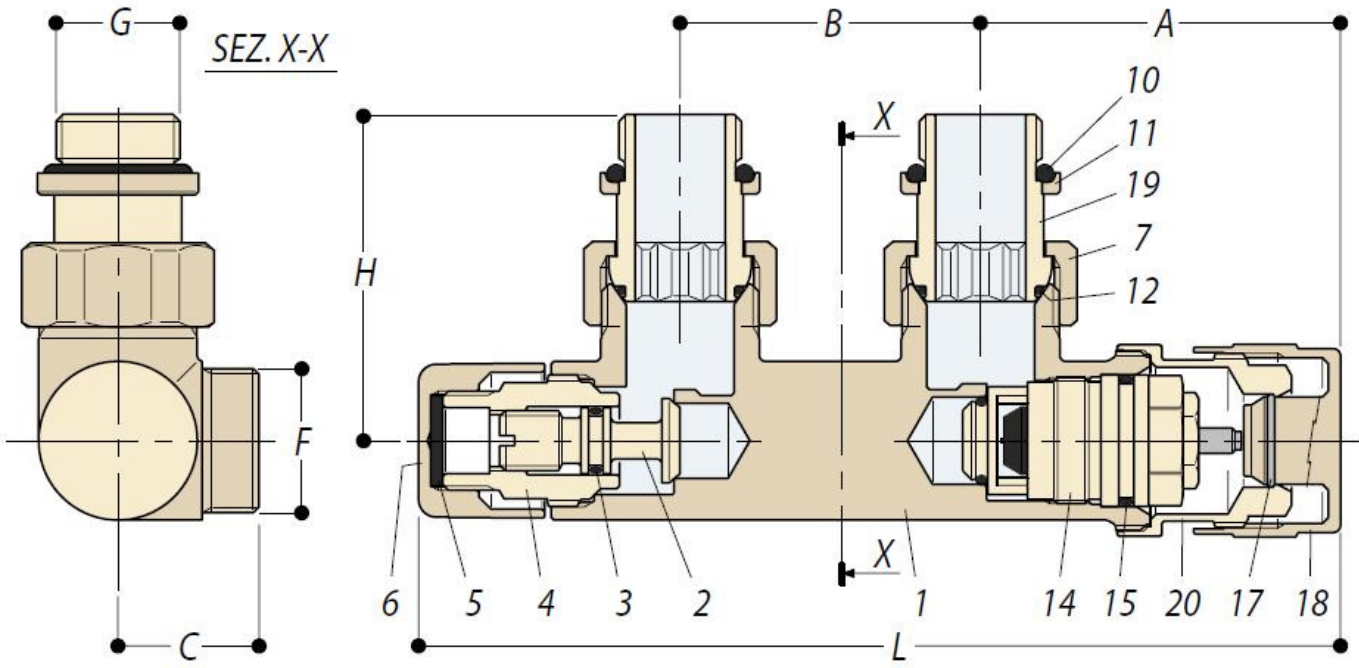

Art. **0681**

G	F	F	L	H	A	B	C
3/8"	24x19	3/4"E	154	55	60	50	24
1/2"	24x19	3/4"E	154	55	60	50	24

- 1 UNI EN 12165 - CW617N
- 2 UNI EN 12164 - CW614N
- 3 MESCOLA EPP
- 4 UNI EN 12165 - CW617N
- 5 FIBRA
- 6 UNI EN 12165 - CW614N
- 7 UNI EN 12165 - CW617N
- 9 UNI EN 12165 - CW507L
- 10 MESCOLA EPP
- 11 UNI EN 12165 - CW614N
- 12 MESCOLA EPP
- 14 UNI EN 12164 - CW614N
- 15 MESCOLA EPP
- 16 ABS
- 17 ACCIAIO INOX
- 18 UNI EN 12164 - CW614N
- 19 UNI EN 12165 - CW614N
- 20 UNI EN 12164 - CW614N