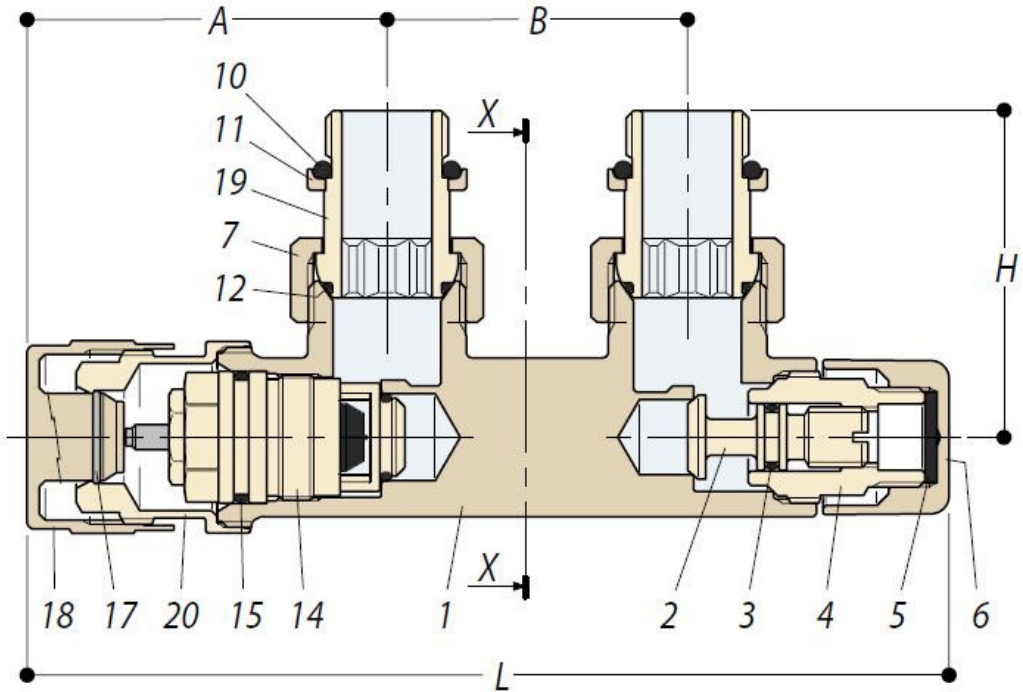

Art. **0683**

SEZ. X-X

G F F L H A B C

3/8"	24x19	3/4"E	154	55	60	50	24
1/2"	24x19	3/4"E	154	55	60	50	24

- 1 UNI EN 12165 - CW617N
- 2 UNI EN 12164 - CW614N
- 3 MESCOLA EPP
- 4 UNI EN 12165 - CW617N
- 5 FIBRA
- 6 UNI EN 12165 - CW614N
- 7 UNI EN 12165 - CW617N
- 9 UNI EN 12165 - CW507L
- 10 MESCOLA EPP
- 11 UNI EN 12165 - CW614N
- 12 MESCOLA EPP
- 14 UNI EN 12164 - CW614N
- 15 MESCOLA EPP
- 16 ABS
- 17 ACCIAIO INOX
- 18 UNI EN 12164 - CW614N
- 19 UNI EN 12165 - CW614N
- 20 UNI EN 12164 - CW614N