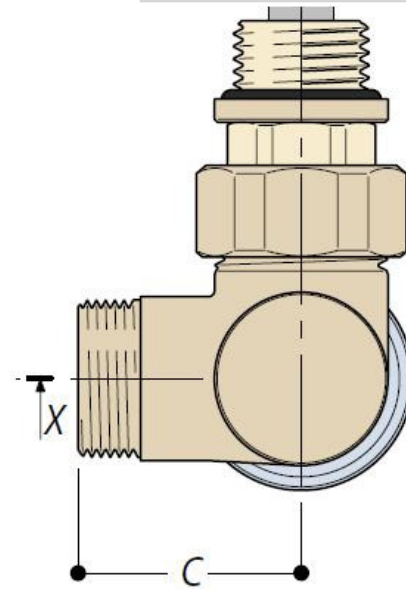

Art. **0646**

G	F	F	L	H	A	B	C
1/2"	24x19	3/4"E	116	54	41	38	35

- 1 UNI EN 12165 - CW617N
- 2 UNI EN 12164 - CW614N
- 3 MESCOLA EPP
- 4 UNI EN 12165 - CW617N
- 5 FIBRA
- 6 UNI EN 12165 - CW614N
- 7 UNI EN 12165 - CW617N
- 8 UNI EN 12165 - CW617N
- 9 UNI EN 12165 - CW507L
- 10 MESCOLA EPP
- 11 UNI EN 12165 - CW614N
- 12 MESCOLA EPP
- 13 NYLON
- 14 UNI EN 12164 - CW614N
- 15 MESCOLA EPP
- 16 ABS
- 17 RESINA ACETALICA
- 18 ABS + PVC
- 19 UNI EN 12165 - CW614N
- 20 MESCOLA EPP
- 21 UNI EN 12165 - CW614N
- 22 ACCIAIO INOX
- 23 UNI EN 12165 - CW614N