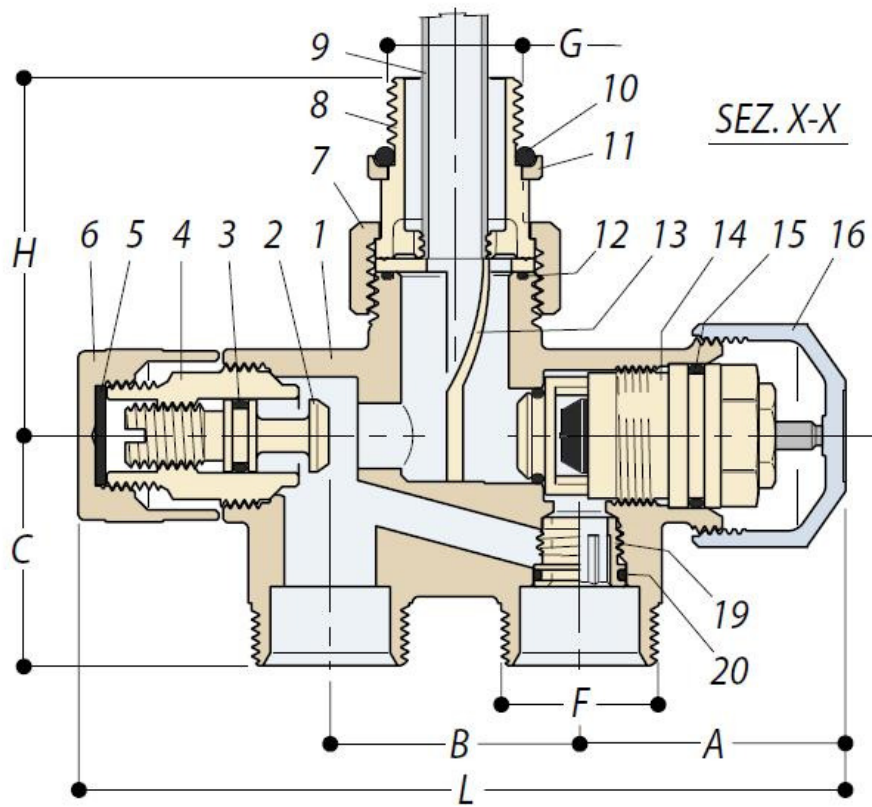

Art. **0646**

G	F	F	L	H	A	B	C
1/2"	24x19	3/4"E	116	54	41	38	35

- 1 UNI EN 12165 - CW617N
- 2 UNI EN 12164 - CW614N
- 3 MESCOLA EPP
- 4 UNI EN 12165 - CW617N
- 5 FIBRA
- 6 UNI EN 12165 - CW614N
- 7 UNI EN 12165 - CW617N
- 8 UNI EN 12165 - CW617N
- 9 UNI EN 12165 - CW507L
- 10 MESCOLA EPP
- 11 UNI EN 12165 - CW614N
- 12 MESCOLA EPP
- 13 NYLON
- 14 UNI EN 12164 - CW614N
- 15 MESCOLA EPP
- 16 ABS
- 17 RESINA ACETALICA
- 18 ABS + PVC
- 19 UNI EN 12165 - CW614N
- 20 MESCOLA EPP
- 21 UNI EN 12165 - CW614N
- 22 ACCIAIO INOX
- 23 UNI EN 12165 - CW614N