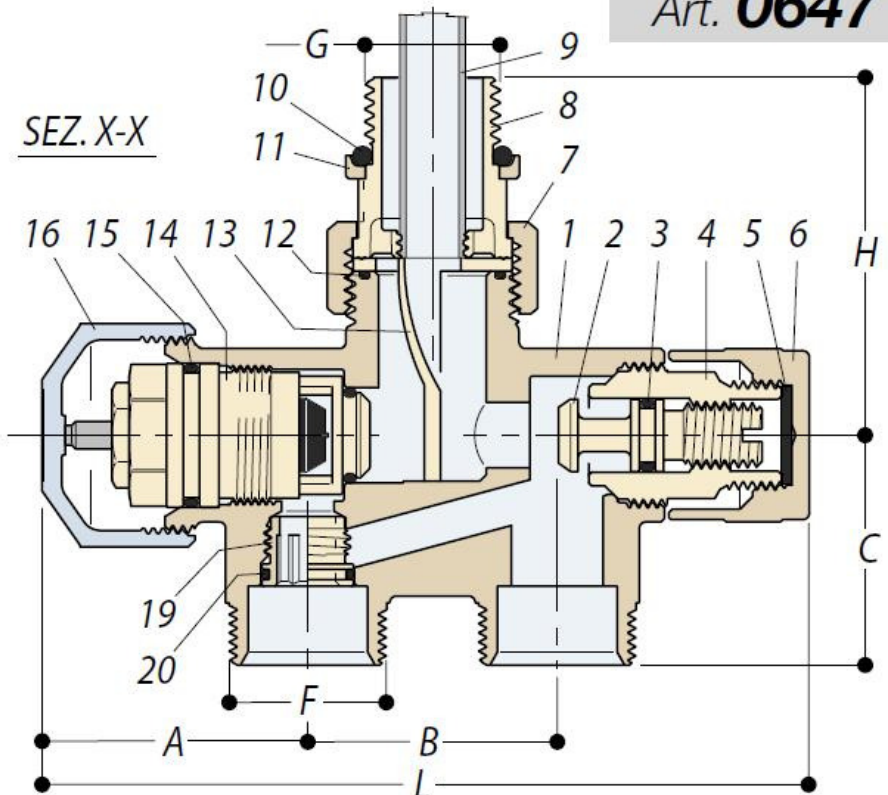

Art. **0647**

SEZ. X-X

G	F	F	L	H	A	B	C
1/2"	24x19	3/4"E	116	54	41	38	35

- 1 UNI EN 12165 - CW617N
- 2 UNI EN 12164 - CW614N
- 3 MESCOLA EPP
- 4 UNI EN 12165 - CW617N
- 5 FIBRA
- 6 UNI EN 12165 - CW614N
- 7 UNI EN 12165 - CW617N
- 8 UNI EN 12165 - CW617N
- 9 UNI EN 12165 - CW507L
- 10 MESCOLA EPP
- 11 UNI EN 12165 - CW614N
- 12 MESCOLA EPP
- 13 NYLON
- 14 UNI EN 12164 - CW614N
- 15 MESCOLA EPP
- 16 ABS
- 17 RESINA ACETALICA
- 18 ABS + PVC
- 19 UNI EN 12165 - CW614N
- 20 MESCOLA EPP
- 21 UNI EN 12165 - CW614N
- 22 ACCIAIO INOX
- 23 UNI EN 12165 - CW614N