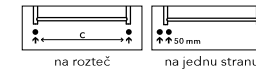

PLUTO PX2C/2
vyhotovenie chróm
105 x 1500 mm

PLUTO PX2C/4
vyhotovenie chróm
255 x 1500 mm

Umiestnenie uchytenia radiátora: ↓ 75 mm ↑ 75 mm
 Teplovodné vykurovanie: ÁNO
 Kombinované vykurovanie: ÁNO
 Elektrické vykurovanie: ÁNO
 Vertikálny profil: 30 x 30 mm

Možnosti pripojenia:

Chróm*	Šírka (A) x Výška (B) [mm]	Výkon [W] Δt 20°C**		Hmotnosť [kg]	Objem [l]	Rozteč (C) [mm]	Max.odporúčaný výkon el. vykúr. tyče [W]	
		75/65°C	55/45°C					
PX2C/2	550,-	105 x 1500	175	92	4,74	3	75	200
PX2C/4	911,-	255 x 1500	350	182	9,46	6	225	300
PX2C/6	1 164,-	405 x 1500	524	273	14,19	9	375	400