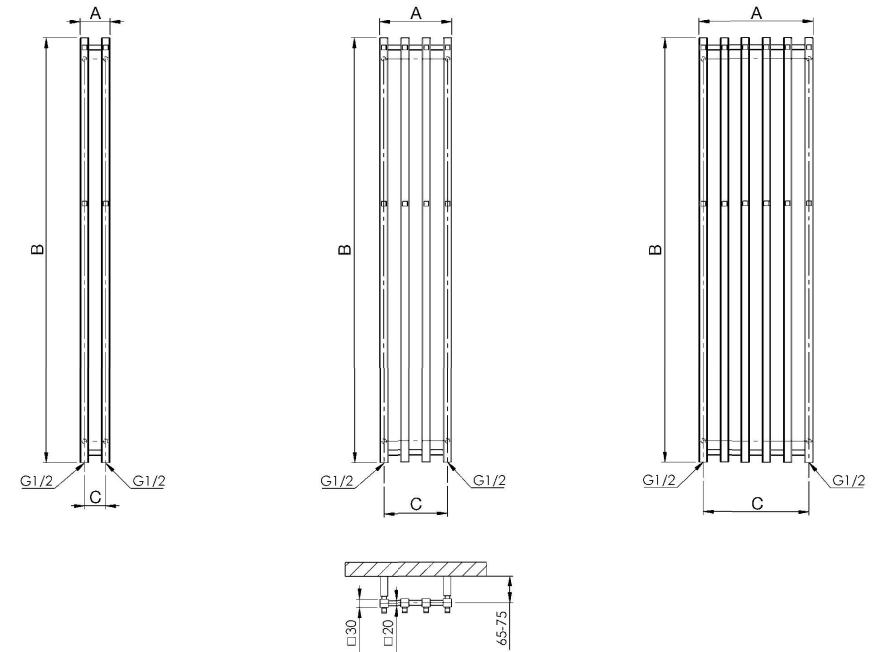

PLUTO PX2C/2
vyhotovenie chróm
105 x 1500 mm

PLUTO PX2C/4
vyhotovenie chróm
255 x 1500 mm

Umiestnenie uchytenia radiátora: ↓ 75 mm ↑ 75 mm
 Teplovodné vykurovanie: ÁNO
 Kombinované vykurovanie: ÁNO
 Elektrické vykurovanie: ÁNO
 Vertikálny profil: 30 x 30 mm

Možnosti pripojenia:

Chróm*	Šírka (A) x Výška (B) [mm]	Výkon [W] Δt 20°C**		Hmotnosť [kg]	Objem [l]	Rozteč (C) [mm]	Max.odporúčaný výkon el. vykúr. tyče [W]	
		75/65°C	55/45°C					
PX2C/2	550,-	105 x 1500	175	92	4,74	3	75	200
PX2C/4	911,-	255 x 1500	350	182	9,46	6	225	300
PX2C/6	1 164,-	405 x 1500	524	273	14,19	9	375	400