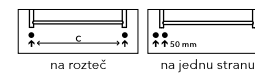

ROSENDAL MASSIVE

ROSENDAL MASSIVE

ROSENDAL R70/3W
vyhotovenie biela

ROSENDAL R70/3RE
vyhotovenie bordó
(štruktúrovaná farba)

ROSENDAL R70/3B
vyhotovenie čierna

Umiestnenie uchytenia radiátora: ↓ 78 mm ↑ 78 mm

Teplovodné vykurovanie: ÁNO

Kombinované vykurovanie: ÁNO

Elektrické vykurovanie: ÁNO

Možnosti pripojenia:

	Chróm**	Kartáčovaná nerez	Biela	Ostatné farebné úpravy (lak)*	Šírka (A) x Výška (B) [mm]	Výkon [W] Dt 20°C***		Hmotnosť [kg]	Objem [l]	Rozteč (C) [mm]	Max. odporúčaný výkon el. vyk. tyče [W]
						75/65°C	55/45°C				
R70/3C	838,-	R70/3SS 1 094,-	R70/3W 611,-	R70/3 611,-	292 x 1500	483	251	12,5	15,6	222	300