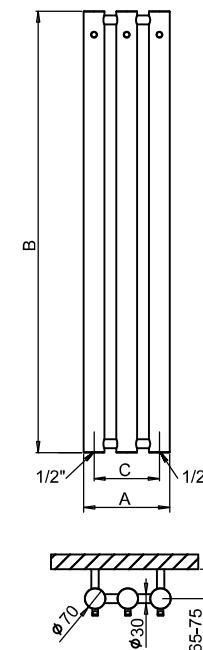

ROSENDAL MASSIVE

ROSENDAL MASSIVE

ROSENDAL R70/3W
vyhotovenie biela

ROSENDAL R70/3RE
vyhotovenie bordó
(štruktúrovaná farba)

ROSENDAL R70/3B
vyhotovenie čierna

Umiestnenie uchytenia radiátora: ↓ 78 mm ↑ 78 mm

Teplovodné vykurovanie: ÁNO

Kombinované vykurovanie: ÁNO

Elektrické vykurovanie: ÁNO

Možnosti pripojenia:

	Chróm**	Kartáčovaná nerez	Biela	Ostatné farebné úpravy (lak)*	Šírka (A) x Výška (B) [mm]	Výkon [W] Dt 20°C***		Hmotnosť [kg]	Objem [l]	Rozteč (C) [mm]	Max. odporúčaný výkon el. vyk. tyče [W]
						75/65°C	55/45°C				
R70/3C	838,-	R70/3SS 1 094,-	R70/3W 611,-	R70/3 611,-	292 x 1500	483	251	12,5	15,6	222	300