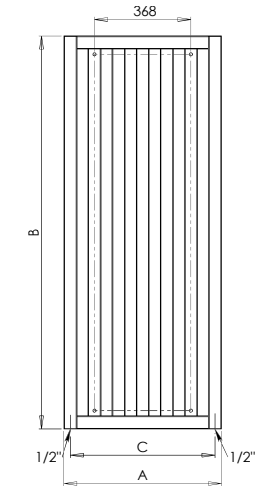

DARIUS DA1RE – vyhotovenie bordó (štruktúrovaná farba)
600 x 1200 mm
s chrómovým držiakom PGH1

DARIUS DA2A – vyhotovenie antracit
600 x 1500 mm

Umiestnenie uchytenia radiátora: ↓ 70 mm ↑ 70 mm
 Teplovdné vykurovanie: ÁNO
 Kombinované vykurovanie: ÁNO
 Elektrické vykurovanie: ÁNO
 Profil: 30 x 50 mm

Možnosti pripojenia:

Chromové madlá

PGH1	490 x 164 mm	108,-
PGH2	605 x 164 mm	113,-
PGH3	760 x 164 mm	119,-
DH	760 x 164 mm	190,-
PGH1H	490 x 164 mm	121,-
PGH2H	605 x 164 mm	127,-
PGH3H	760 x 164 mm	134,-

Chrómové madlo DH

Chrómové madlo PGH1H - hranaté

Chrómové madlo PGH1

	Biela		Ostatné farebné úpravy*		Šírka (A) x Výška (B) [mm]	Výkon [W] Δt 20°C**		Hmotnosť [kg]	Objem [l]	Rozteč (C) [mm]	Max. odporúčaný výkon el. vyk. tyče [W]
	DA1W	DA2W	DA1	DA2		75/65°C	55/45°C				
DA1W	629,-	629,-	600 x 1200	512	266	15,8	11,3	552	300		
DA2W	686,-	686,-	600 x 1500	647	336	19,4	14,0	552	400		
DA3W	760,-	760,-	600 x 1800	889	462	23,1	16,5	552	500		