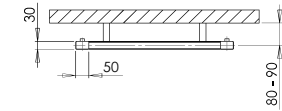

DARIUS DA1RE – vyhotovenie bordó (štruktúrovaná farba)
600 x 1200 mm
s chrómovým držiakom PGH1

DARIUS DA2A – vyhotovenie antracit
600 x 1500 mm

Umiestnenie uchytenia radiátora: ↓ 70 mm ↑ 70 mm
 Teplovdné vykurovanie: ÁNO
 Kombinované vykurovanie: ÁNO
 Elektrické vykurovanie: ÁNO
 Profil: 30 x 50 mm

Možnosti pripojenia:

Chromové madlá

PGH1	490 x 164 mm	108,-
PGH2	605 x 164 mm	113,-
PGH3	760 x 164 mm	119,-
DH	760 x 164 mm	190,-
PGH1H	490 x 164 mm	121,-
PGH2H	605 x 164 mm	127,-
PGH3H	760 x 164 mm	134,-

Chrómové madlo DH

Chrómové madlo PGH1H - hranaté

Chrómové madlo PGH1

	Biela		Ostatné farebné úpravy*		Šírka (A) x Výška (B) [mm]	Výkon [W] Δt 20°C**		Hmotnosť [kg]	Objem [l]	Rozteč (C) [mm]	Max. odporúčaný výkon el. vyk. tyče [W]
	DA1W	DA2W	DA1	DA2		75/65°C	55/45°C				
DA1W	629,-	629,-	600 x 1200	512	266	15,8	11,3	552	300		
DA2W	686,-	686,-	600 x 1500	647	336	19,4	14,0	552	400		
DA3W	760,-	760,-	600 x 1800	889	462	23,1	16,5	552	500		