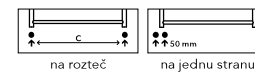

DARIUS S VEŠIAČIKMI

DARIUS S VEŠIAČIKMI

DARIUS S VEŠIAČIKMI DAH5W
vyhotovenie biela
326 x 1500 mm

DARIUS - DETAIL VEŠIAČIKU
vyhotovenie biela

Umiestnenie uchytenia radiátora: ↓ 70 mm ↑ 70 mm

Tepl vodné vykurovanie: ÁNO

Kombinované vykurovanie: ÁNO

Elektrické vykurovanie: ÁNO

Profil: 30 x 50 mm

Možnosti pripojenia:

	Biela		Ostatné farebné úpravy*		Šírka (A) x Výška (B) [mm]	Výkon [W] Δt 20°C**		Hmotnosť [kg]	Objem [l]	Rozteč (C) [mm]	Max. odporúčaný výkon el. vyk. tyče [W]
	DAH5W	551,-	DAH5	551,-		75/65°C	55/45°C				
	DAH5W	551,-	DAH5	551,-	326 x 1500	370	192	11,1	7,9	276	200
	DAH6W	781,-	DAH6	781,-	326 x 1800	444	231	13,3	9,4	276	300