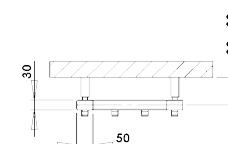

DARIUS S VEŠIAČIKMI

DARIUS S VEŠIAČIKMI

DARIUS S VEŠIAČIKMI DAH5W
vyhotovenie biela
326 x 1500 mm

DARIUS - DETAIL VEŠIAČIKU
vyhotovenie biela

Umiestnenie uchytenia radiátora: ↓ 70 mm ↑ 70 mm

Tepl vodné vykurovanie: ÁNO

Kombinované vykurovanie: ÁNO

Elektrické vykurovanie: ÁNO

Profil: 30 x 50 mm

Možnosti pripojenia:

	Biela		Ostatné farebné úpravy*		Šírka (A) x Výška (B) [mm]	Výkon [W] Δt 20°C**		Hmotnosť [kg]	Objem [l]	Rozteč (C) [mm]	Max. odporúčaný výkon el. vyk. tyče [W]
	DAH5W	551,-	DAH5	551,-		75/65°C	55/45°C				
	DAH5W	551,-	DAH5	551,-	326 x 1500	370	192	11,1	7,9	276	200
	DAH6W	781,-	DAH6	781,-	326 x 1800	444	231	13,3	9,4	276	300