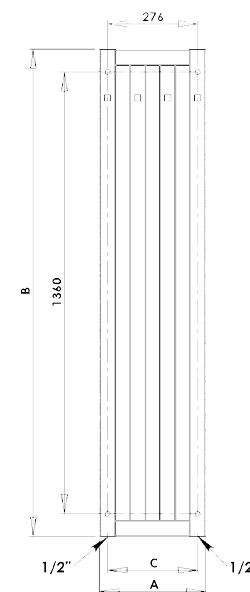

DARIUS S VEŠIAČIKMI

DARIUS S VEŠIAČIKMI

DARIUS S VEŠIAČIKMI DAH5W
vyhotovenie biela
326 x 1500 mm

DARIUS - DETAIL VEŠIAČIKU
vyhotovenie biela

Umiestnenie uchytenia radiátora: ↓ 70 mm ↑ 70 mm

Tepl vodné vykurovanie: ÁNO

Kombinované vykurovanie: ÁNO

Elektrické vykurovanie: ÁNO

Profil: 30 x 50 mm

Možnosti pripojenia:

	Biela		Ostatné farebné úpravy*		Šírka (A) x Výška (B) [mm]	Výkon [W] Δt 20°C**		Hmotnosť [kg]	Objem [l]	Rozteč (C) [mm]	Max. odporúčaný výkon el. vyk. tyče [W]
	DAH5W	551,-	DAH5	551,-		75/65°C	55/45°C				
	DAH5W	551,-	DAH5	551,-	326 x 1500	370	192	11,1	7,9	276	200
	DAH6W	781,-	DAH6	781,-	326 x 1800	444	231	13,3	9,4	276	300