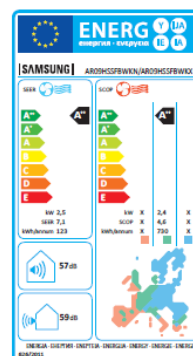

Nástenná klimatizácia Samsung AR9000 AR09HSSFBWKNEU

Best series (smart wifi)
AR-9000

Barevné provedení a rozměry

Model	X	Y
AR09/12**	612	317

Technické údaje | Better series AR-9000

Model			AR09HSSFBWKNEU INVERTER/HP/R410A	AR12HSSFBWKNEU INVERTER/HP/R410A
Výkon				
Kapacita	Chlazení	kW	2.5	3.5
		(min ~ max)	0.97~3.3	0.97~4.0
	Vytápění	kW	3.2	4.0
		(min ~ max)	0.97~5.4	0.97~5.8
Energetická účinnost		SEER	7.1 / A++	6.7 / A++
		SCOP	4.6 / A++	4.6 / A++
Odvlhčování		l/h	1	1.5
Průtok vzduchu (max)		m ³ /min	11	12
Hladina hluku	Vnitřní (max./min.)	dBA	38/16	40/16
	Vnější	dB	45	46
Energetické údaje				
Napájení		V/Hz/ø	220-240/50/1	220-240/50/1
Příkon	Chlazení	W	590	970
	Vytápění	W	780	1050
Nominální proud	Chlazení	A	3.2	4.8
	Vytápění	A	3.8	5
Rozměry a hmotnost				
Rozměry (ŠxVxH)	Vnitřní	mm	936x270x264	936x270x264
	Vnější	mm	790x285x545	790x285x545
Hmotnost	Vnitřní	kg	12	12
	Vnější	kg	31,5	31,5
Technické informace				
Průměr propojovacího potrubí	Kapalina	mm	ø 6.35mm	ø 6.35mm
	Plyn	mm	ø 9.52mm	ø 9.52mm
Délka propojovacího potrubí	Max	m	15	15
Převýšení	Max	m	8	8
Pracovní rozsah	Chlazení	°C	-10~46	-10~46
	Vytápění	°C	-15~24	-15~24
FJM kompatibilita			ano	ano

Dálkové ovládání a vnější jednotky

Ďalšie funkcie zariadenia:

Triangle Design

Trojuholníkový vzhľad – výfuk vzduchu je až 14m, čím zväčšuje prísun vzduchu, a teda aj svoju účinnosť.

Virus Doctor

Virus doctor eliminuje až 99% biologického znečistenia vo vzduchu ako napríklad prach. Baktérie a dokonca aj vírus H1N1.