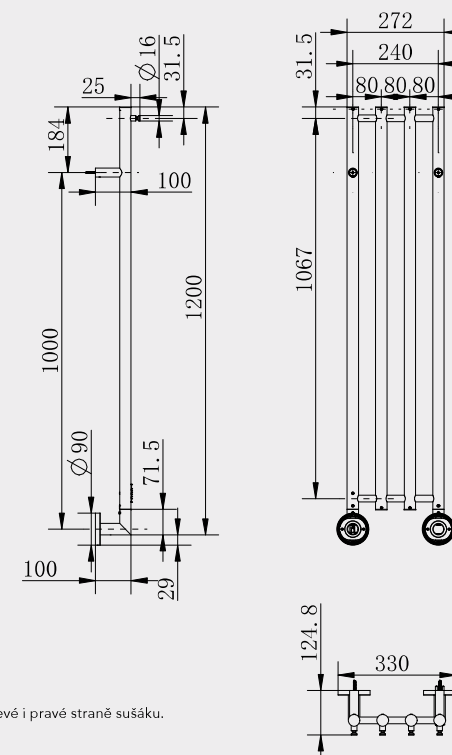

Detail ovládání – vypínač ON/OFF, časovač 2 h, 4 h

BOSSE – provedení černá-mat
330 × 1230 mm

BOSSE – provedení leštěná nerez
330 × 1230 mm

Funkce BOOSTER

Stisknutím tlačítka 2 h, 4 h se el. sušák spustí po dobu 2 h nebo 4 h na maximální výkon. Poté se automaticky vypne.

El. připojení je možné na levé i pravé straně sušáku.

Leštěná nerez	Černá - mat	Šířka (A) x Výška (B) [mm]	Hmotnost [kg]	Výkon [W]	Stupeň krytí
B01SS	B01BA	330 × 1230	7	70	IP44

Zákazník má na výběr připojení pomocí kabelu do zásuvky nebo skrytým el. připojením. Kabel je součástí balení.