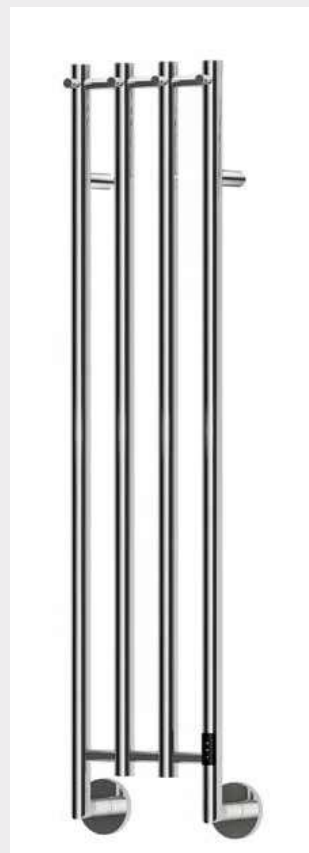

Detail ovládání – vypínač ON/OFF, časovač 2 h, 4 h

BOSSE – provedení černá-mat
330 × 1230 mm

BOSSE – provedení leštěná nerez
330 × 1230 mm

Funkce BOOSTER

Stisknutím tlačítka 2 h, 4 h se el. sušák spustí po dobu 2 h nebo 4 h na maximální výkon. Poté se automaticky vypne.

Funkce ČASOVAČ

Stisknutím tlačítka 2 h, 4 h bude el. sušák v provozu na maximální výkon po dobu 2 hodin nebo 4 hodin. Blikající modrá LED signalizuje, že je časovač aktivován. El. sušák se po 2 nebo 4 hodinách automaticky vypne. Časovač se znovu aktivuje automaticky 22 hodin nebo 20 hodin po vypnutí.

El. připojení je možné na levé i pravé straně sušáku.

Leštěná nerez	Černá - mat	Šířka (A) x Výška (B) [mm]	Hmotnost [kg]	Výkon [W]	Stupeň krytí
B01SS	B01BA	330 × 1230	7	70	IP44

Zákazník má na výběr připojení pomocí kabelu do zásuvky nebo skrytým el. připojením. Kabel je součástí balení.