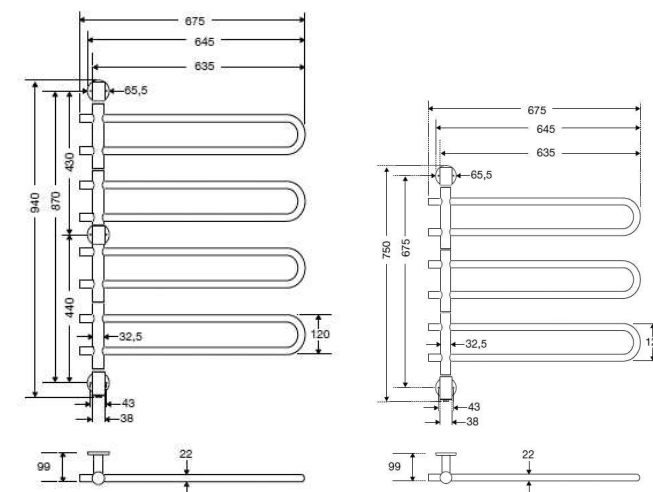

Rovná otočná ramena, která lze jednotlivě otáčet o 180 stupňů, dělají z Venus praktický a flexibilní sušák. Vypínač ON/OFF je umístěn ve spodní části. El. připojení skryté přes spodní část nebo do zásuvky pomocí kabelu.

Leštěná nerez		Šířka (A) x Výška (B) [mm]	Hmotnost [kg]	Výkon [W]	Stupeň krytí
VE2SS	10 640,-	675 x 750	2,3	54	IP44
VE3SS	13 862,-	675 x 940	3,1	72	IP44
EK	Elektrický kabel, bílý - 1,5m				308,-

Doporučené maloobchodní ceny bez DPH v KČ.
V případě připojení pomocí elektrického kabelu je nutné kabel objednat.