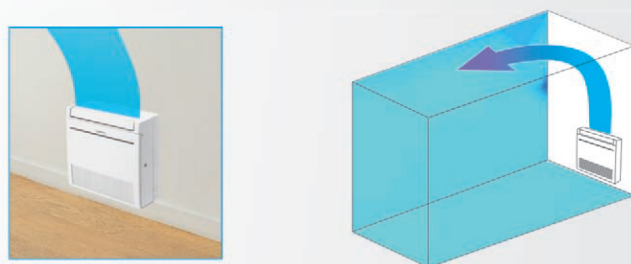

\*Smer výfuku na podlahu sa dá nastaviť aj v režime chladenia

S multifunkčnou lamelou je možné pohodlne nastaviť prúdenie vzduchu. Pomocou dvoch lopatiek je vzduch usmernený buď dohora, alebo dospodu miestnosti.