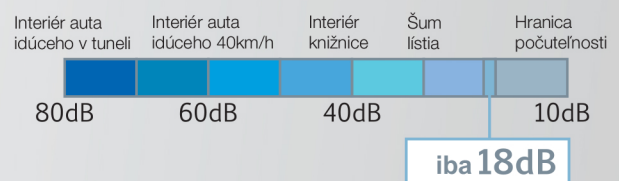

Hlučnosť iba 18dB

Jednotka ma nízku hlučnosť - iba 18dB. Pri používaní tak nie je takmer vôbec počuť.

Typ zariadenia	Výkon kúrenie/chladenie [kW]	Energetická trieda kúrenie / chladenie	Hlučnosť jednotky [dB(A)]	Rozmery jednotky [mm]	Cena jednotková [Eur]	Cena za komplet [Eur]
Vnútorná jednotka						
Vonkajšia jednotka						
MFZ-KW25VG + IR ovládač	3,5/2,5	A+/A+++	18-41	750x215x600		
MUFZ-KW25VGHZ			45	800x285x550		
MFZ-KW35VG + IR ovládač	3,6/3,5	A+/A++	18-41	750x215x600		
MUFZ-KW35VGHZ			47	800x285x550		
MFZ-KW50VG + IR ovládač	6,0/5,0	A+/A++	29-50	750x215x600		
MUFZ-KW50VGHZ			54	880x330x840		
MFZ-KW60VG + IR ovládač	6,5/6,1	A+/A++	29-51	750x215x600		
MUFZ-KW60VGHZ			56	880x330x840