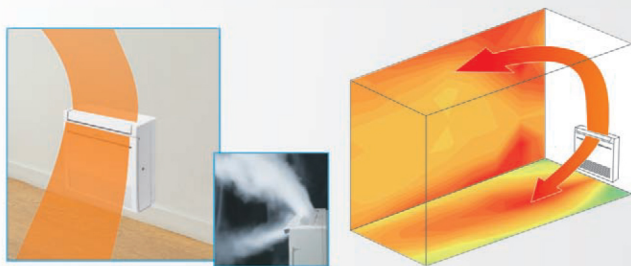

## Optimálna distribúcia vzduchu

Komfortná teplota v miestnosti je dosahovaná pomocou optimálnej distribúcie vzduchu.

Vo vykurovacom režime je vzduch distribuovaný v dvoch smeroch. Teplý vzduch tak ostáva pri podlahe a Vaše nohy už nikdy nebudú skrehnuté.

\*Smer výfuku na podlahu sa dá nastaviť aj v režime chladenia

S multifunkčnou lamelou je možné pohodlne nastaviť prúdenie vzduchu. Pomocou dvoch lopatiek je vzduch usmernený buď dohora, alebo dospodu miestnosti.