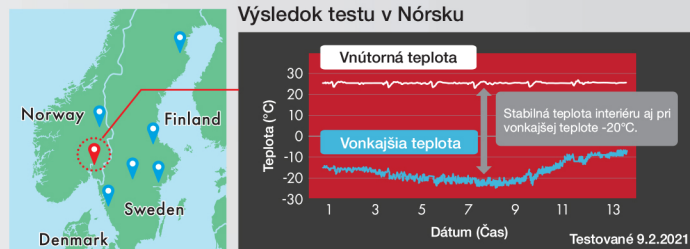

Jednotky testované v Nórsku

Mitsubishi Electric testovalo jednotky MSZ-RW na niekoľkých chladných miestach v Nórsku a dosiahli veľkú spokojnosť používateľov s dostatočným objemom vzduchu a vynikajúcim vykurovacím výkonom. Výsledok testu potvrdil, že séria RW poskytuje stabilnú teplotu v interiéri aj pri extrémne nízkych vonkajších teplotách.