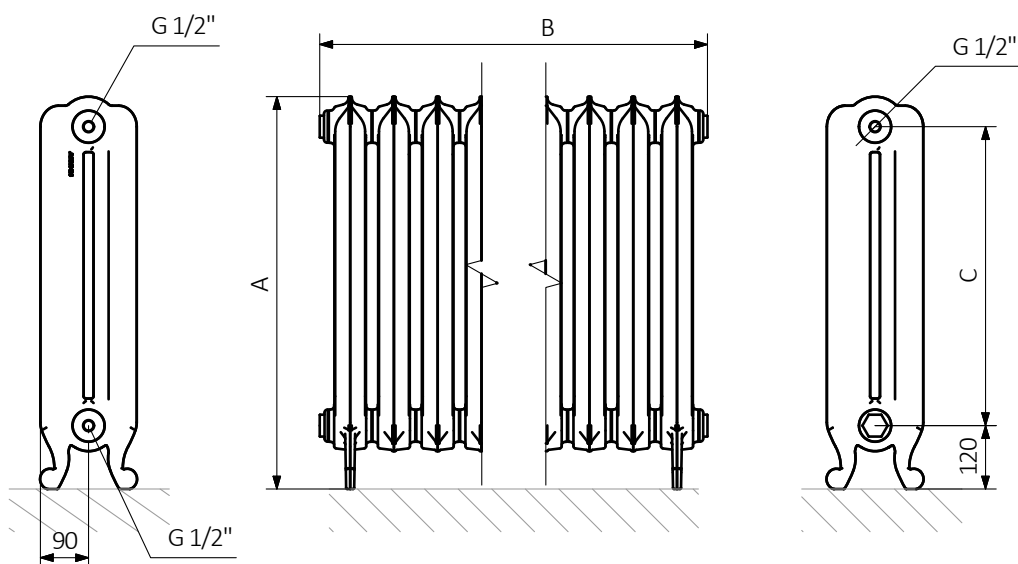

Kaszub wersja 720 stojąca

Kaszub 720 x 688
kolor: Full Burnish

Zawór regulacyjny
Zawór odcinający
Korek pełny
Odpowietrznik

Kaszub wersja 720 stojąca

Podłączenia:

Dostępne rozmiary:

Dane techniczne:

Ciśnienie robocze: 1,0 MPa. Maksymalna temperatura pracy: 95°C.

A ↓	B ↔	C [mm]	75/65/20°C [W]	55/45/20°C [W]	 [dm ³]	 [kg]
720	80	560	120	65	3,05	11,3
720	278	560	360	195	9,16	35,1
720	360	560	480	260	12,21	46,1
720	442	560	600	325	15,27	57,1
720	524	560	720	390	18,32	68,1
720	606	560	840	454	21,37	79,1
720	688	560	960	519	24,42	90,1
720	770	560	1080	584	27,48	101,1
720	852	560	1200	649	30,53	112,1
720	934	560	1320	714	33,58	123,1
720	1016	560	1440	779	36,64	134,1
720	1098	560	1560	844	39,69	145,6
720	1180	560	1680	909	42,74	157,1
720	1262	560	1800	974	45,80	167,6
720	1344	560	1920	1039	48,85	179,1
720	1426	560	2040	1104	51,90	189,6

Kaszub wersja 720 stojąca

A – wysokość B – szerokość C – rozstaw połączeń