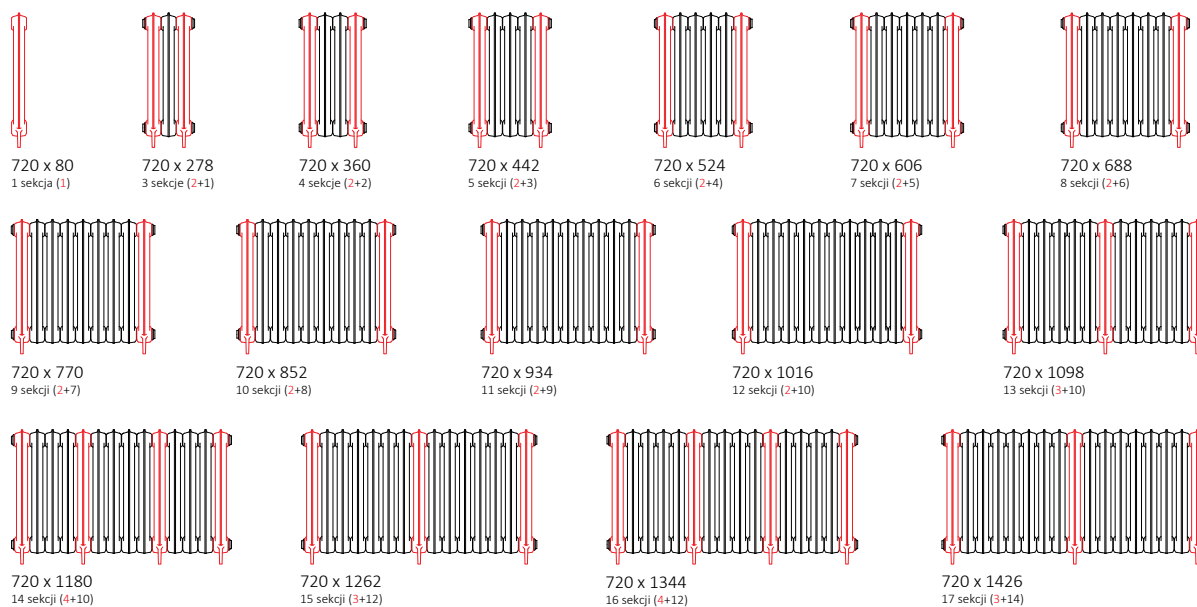

Kaszub wersja 720 stojąca

Kaszub 720 x 688
kolor: Full Burnish

Zawór regulacyjny
Zawór odcinający
Korek pełny
Odpowietrznik

Kaszub wersja 720 stojąca

Podłączenia:

Dostępne rozmiary:

Dane techniczne:

Ciśnienie robocze: 1,0 MPa. Maksymalna temperatura pracy: 95°C.

A ↓	B ↔	C [mm]	75/65/20°C [W]	55/45/20°C [W]	 [dm ³]	 [kg]
720	80	560	120	65	3,05	11,3
720	278	560	360	195	9,16	35,1
720	360	560	480	260	12,21	46,1
720	442	560	600	325	15,27	57,1
720	524	560	720	390	18,32	68,1
720	606	560	840	454	21,37	79,1
720	688	560	960	519	24,42	90,1
720	770	560	1080	584	27,48	101,1
720	852	560	1200	649	30,53	112,1
720	934	560	1320	714	33,58	123,1
720	1016	560	1440	779	36,64	134,1
720	1098	560	1560	844	39,69	145,6
720	1180	560	1680	909	42,74	157,1
720	1262	560	1800	974	45,80	167,6
720	1344	560	1920	1039	48,85	179,1
720	1426	560	2040	1104	51,90	189,6

Kaszub wersja 720 stojąca

A – wysokość B – szerokość C – rozstaw połączeń