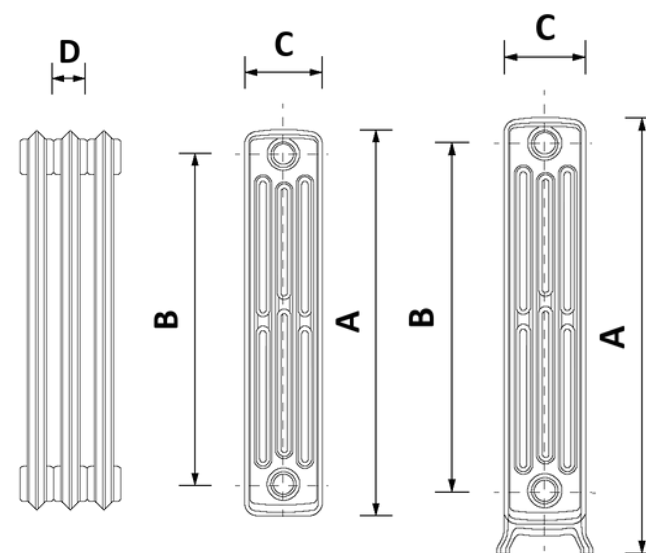

Označenie článku*	Rozmery (mm)				Vykurovacia plocha (m²)	Objem (l)	Tepelný výkon $\Delta T = 50^{\circ}\text{C}^{**}$		Váha (kg)	Závit vsuvky
	A	B	C	D			W	Kcal/h		
4/144/200	300	200	144	60	0,10	0,60	47	40,00	3,40	G 5/4"
4/144/200 L	360				47		41,60	3,97		
4/144/315	420	315	144	60	0,15	0,65	62	57,20	4,40	
4/144/315 L	480				62		59,10	4,90		
4/144/500	600	500	144	60	0,21	0,95	87	74,00	5,40	
4/144/500 L	660				87		77,00	5,76		
4/144/600	700	600	144	60	0,25	1,00	102	86,70	6,36	
4/144/600 L	760				102		90,10	6,99		
4/144/800	900	800	144	60	0,32	1,20	133	104,00	7,96	
4/144/800 L	960				133		108,30	8,70		
6/221/350	420	350	221	60	0,23	1,00	96	81,00	6,40	
6/221/350 L	480				96		83,30	7,11		
6/221/500	600	500	221	60	0,32	1,30	130	127,10	8,50	
6/221/500 L	660				130		132,20	9,50		
6/221/600	700	600	221	60	0,36	1,60	150	106,40	9,48	
6/221/600 L	760				150		111,80	10,48		
6/221/800	900	800	221	60	0,48	1,80	190	154,50	12,54	
6/221/800 L	960				190		160,90	13,84		

*Označenie X/Y/Z, kde X je počet stĺpkov radiátorov , Y hĺbka a Z je pripojovací rozstup.
V prípade, že označenie obsahuje „L“, jedna sa o variantu s podpornými nohami.
**Tepelný výkon článku $\Delta T=50^{\circ}\text{C}$ (tzn. teplota vody 70° ($75/65^{\circ}\text{C}$) pri izbovej teplote 20°C)

- ☒ Dlhá životnosť
- ☒ Vysoký tepelný výkon
- ☒ Dlhodobé a stabilné udržanie teploty
- ☒ Odolnosť proti korózii
- ☒ 100% tesnosť spojov