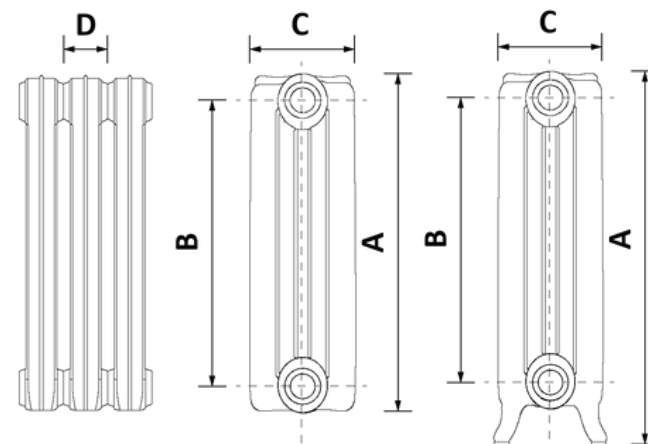

Označenie článku*	Rozmery (mm)				Vykurovacia plocha (m <sup>2</sup> )	Objem (l)	Tepelný výkon $\Delta T = 50^{\circ}\text{C}^{**}$		Váha (kg)	Závit vsuvky
	A	B	C	D			W	Kcal/h		
180/350	450	350	184,5	76	0,20	1,83	84	63,20	7,73	G 5/4"
180/350 L	510				84		65,70	8,80		
180/500	600	500	184,5	76	0,26	2,18	107	90,64	10,94	
180/500 L	660				107		90,64	12,00		
180/600	700	600	184,5	76	0,29	2,64	122	103,42	12,60	
180/600 L	760				122		103,42	14,05		
180/800	895	795	184,5	76	0,39	3,35	153	127,38	15,26	
180/800 L	955				153		127,38	16,26		

\*Označenie X/Y, kde X JE hĺbka a Y je pripojovací rozstup.

V prípade, že označenie obsahuje „L“, jedna sa o variantu s podpornými nohami.

\*\*Tepelný výkon článku  $\Delta T=50^{\circ}\text{C}$  (tzn. teplota vody  $70^{\circ}$  ( $75/65^{\circ}\text{C}$ ) pri izbovej teplote  $20^{\circ}\text{C}$ )