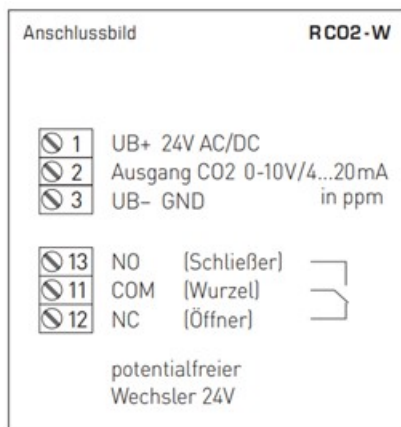

CO2 room sensor RCO2-W-LCD

with display, switching contact

Technické parametre

Krytie/Klasifikácia

Trieda krytia	IP30
---------------	------

Regulácia a snímače

Povolená vlhkosť, bez kondenzácie	0 až 90 %RH
-----------------------------------	-------------

Teplota okolia a v potrubí

Pracovné pásmo	0...2000 ppm
Presnosť	30 ppm (+- 3% of measuring value)

Rozmery a hmotnosti

Hmotnosť	0,11 kg
----------	---------

Schéma zapojenia

Dokumentácia

- 33600-N-SAFE.PDF