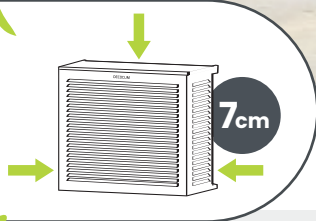

+ PRÍSLUŠENSTVO A MOŽNOSTI

SPODNÝ PANEL

Ak chcete skryť spodnú stranu a závesné zariadenie

ZADNÝ PANEL

Na zakrytie zadnej strany zariadenia, ak nie pri stene

PRÍPOJENIE POTRUBIA

Vzadu je priestor 7 cm na pripojenie potrubia

DREVO DECOCLIM

Juhoamerický eukalyptus - drevo triedy 4 (na vonkajšie použitie)

Prirodzený vzhľad - Už ošetrený na vonkajšie použitie

VEĽKOSŤ	REF DREVO	VNÚTORNÉ ROZMERY - MM
S	BS	V 680 X Š 900 X H 450
M	BM	V 835 X Š 1050 X H 510
L	BL	V 950 X Š 1000 X H 510