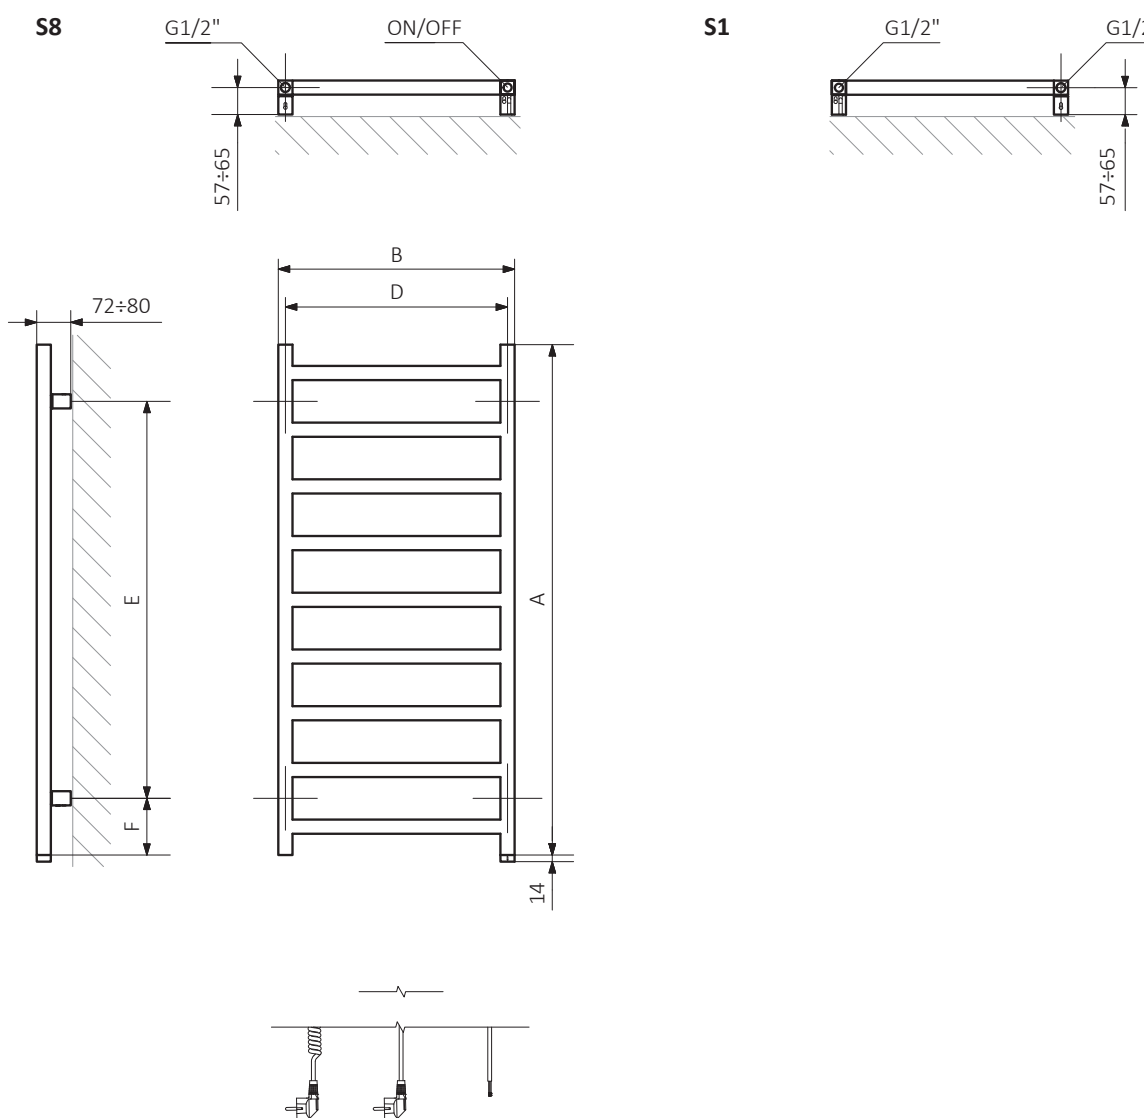

Simple One

colour included
in the price

Specifications:

Working pressure: 1000 kPa   Maximum operating temperature: 82°C

Electrical specification:

Power supply:	230 V / 50 Hz
Device protection class:	Class I
Ingress protection [IP]:	IPx5

A ↓ [mm]	B ↔ [mm]	75/65/20°C [W]	55/45/20°C [W]	 [W]	D [mm]	E [mm]	F [mm]	 [dm³]	 [kg]	Product Code configuration code p. 6
Paint										
720	500	262	145	300	470	480	120	2,87	5,64	WZSIE072050
840	500	306	167	300	470	600	120	3,36	6,54	WZSIE084050
960	500	351	189	400	470	720	120	3,85	7,43	WZSIE096050
1080	500	396	211	400	470	840	120	4,34	8,33	WZSIE108050
1200	500	440	234	400	470	960	120	4,83	9,23	WZSIE120050
1440	500	529	271	600	470	1200	120	5,81	11,03	WZSIE144050
1680	500	618	308	600	470	1440	120	6,79	12,83	WZSIE168050
1920	500	707	343	800	470	1680	120	7,78	14,63	WZSIE192050
Plating										
720	500	183	102	200	470	480	120	2,87	5,45	WZSIE072050
840	500	214	117	200	470	600	120	3,36	6,32	WZSIE084050
960	500	246	132	300	470	720	120	3,85	7,19	WZSIE096050
1080	500	277	148	300	470	840	120	4,34	8,06	WZSIE108050
1200	500	308	164	300	470	960	120	4,83	8,93	WZSIE120050
1440	500	370	190	400	470	1200	120	5,81	10,67	WZSIE144050
1680	500	433	216	400	470	1440	120	6,79	12,40	WZSIE168050

Simple One

Technical drawing:

A – Height B – Width C1-C5 – Distance between pipe centres D – Horizontal distance between mounting bracket centres
E – Vertical distance between mounting brackets F – Distance between a mounting bracket and the bottom of the radiator

Pipe: